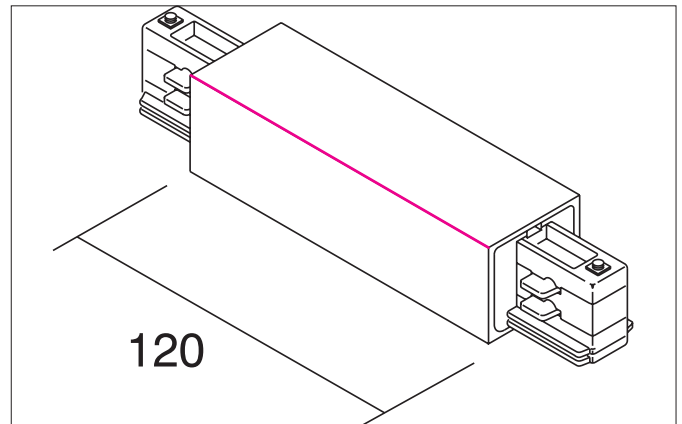

Mittleinspeisung
 Artikel-Nr. 88124080

Licht.
 Für Generationen.

Ausschreibungstext	
Mittleinspeisung, schwarz.	

Artikeldaten	
Artikel-Nr.	88124080
GTIN	4250047777687
Kurzbeschreibung	Mittleinspeisung
Farbe	schwarz
Nettogewicht	0,048 kg

Logistische Daten	
Bruttogewicht	0,05 kg
Länge Verpackung	210 mm
Breite Verpackung	40 mm
Höhe Verpackung	40 mm