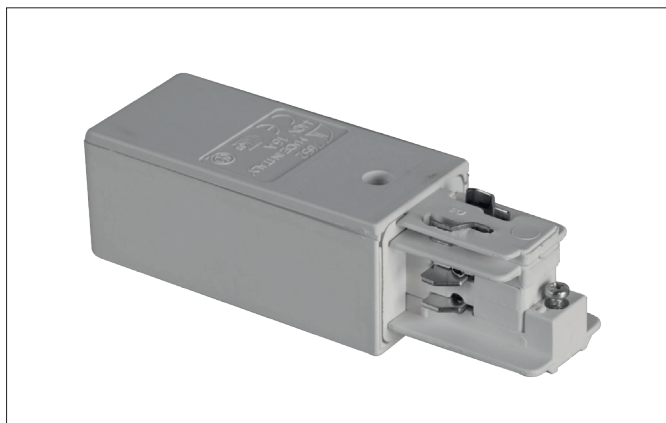

DALI-power feed
 Artikel-Nr. 88167680

Licht.
 Für Generationen.

Tender	
DALI-power feed, silver.	

Article data	
Artikel-Nr.	88167680
GTIN	4250047793984
Kurzbeschreibung	DALI-power feed
Colour	Silver
weight	0.048 kg

Packing data	
Gross weight	0.05 kg
Length of packaging	120 mm
Packaging width	40 mm
Packaging height	40 mm