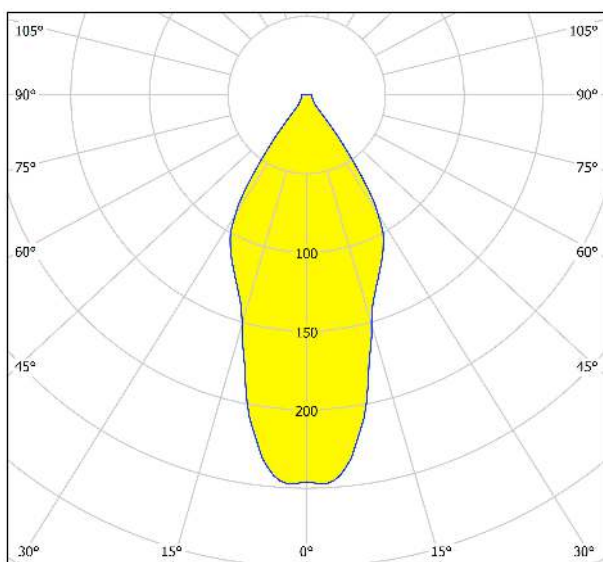

Technische Informationen

Schutzart	IP20
Schutzklasse	2
Netzspannung	220-240V,50/60Hz
Betriebsspannung	12V
Dimmbar	Nein
max. Wattage (1)	1X3,3W

Leuchtmittel 1

Fassungsart (1)	LED
Leuchtmitteltyp (1)	LED
Leuchtmittel	im Lieferumfang enthalten
Lumen Gesamt	340
Kelvin Gesamt	3000K
Lichtfarbe Gesamt	WARM WHITE
Lumen mit Abdeckung	170
Energieeffizienzklasse (EEL)	F
Dimmbar	Nein
Info Tauschbarkeit LM/Platine/Driver	LED + Driver tauschbar durch Fachmann

1X3,3 W 340lm

cd
— C0 - C180 — C90 - C270

Technische Änderungen vorbehalten

2/2

Contact | Support
eglo.com/en/eglo-worldwide