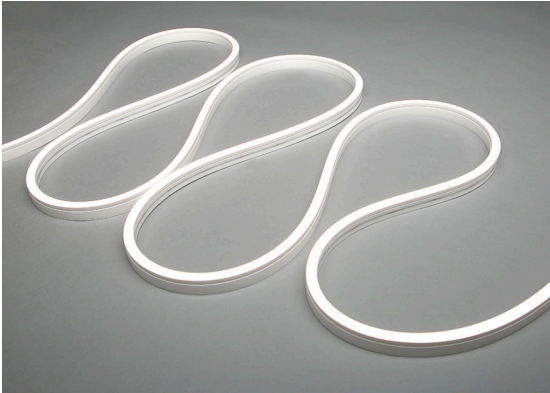

DATENBLATT

Flexible Neon LED 1018 10m 930 10W/m 24V IP67

Flexibler LED Schlauch mit SMD 1018 in höherer Schutzart

Artikelnummer	5022518011
GTIN	4044538069869

ENERGIEVERBRAUCHSKENNZEICHNUNG

Energieeffizienzklasse	G
Artikelnummer der Lichtquelle	5022519011
EPREL-Registrierungsnummer	947030

Stand:
26.06.2023
16:55:00

Flexible Neon LED 1018 10m 930 10W/m 24V IP67

Flexibler LED Schlauch mit SMD 1018 in höherer Schutzart

Verwendete Beleuchtungstechnologie	LED
Blendschutzschild	nein
Hülle	keine Hülle
Farblich abstimmbare Lichtquelle	nein
Gesamtlichtstrom einstellbar	nein
Farbtemperatur einstellbar	nein
Konstant-Lichtstrom-Regelung	nein
Lichtquelle austauschbar	nein
Lichtquelle mit hoher Leuchtdichte	nein
Anzahl der LEDs pro Segment	6
Leuchtmittel	SMD-LED

MAßE UND GEWICHT

Länge	10000 mm
Länge der einzelnen Abschnitte	50 mm
Breite	10 mm
Höhe	18 mm
Gewicht	2110 g

MATERIAL UND FARBE

Platinfarbe	weiß
Werkstoff	Silikon/Kupfer

SONSTIGE EIGENSCHAFTEN

Ausführung	Schlauch
Biegebar	ja
Montageart	Aufbau/Einbau
Selbstklebend	nein
Entsorgung	kommunaler Wertstoffhof bzw. regionale Bestimmungen