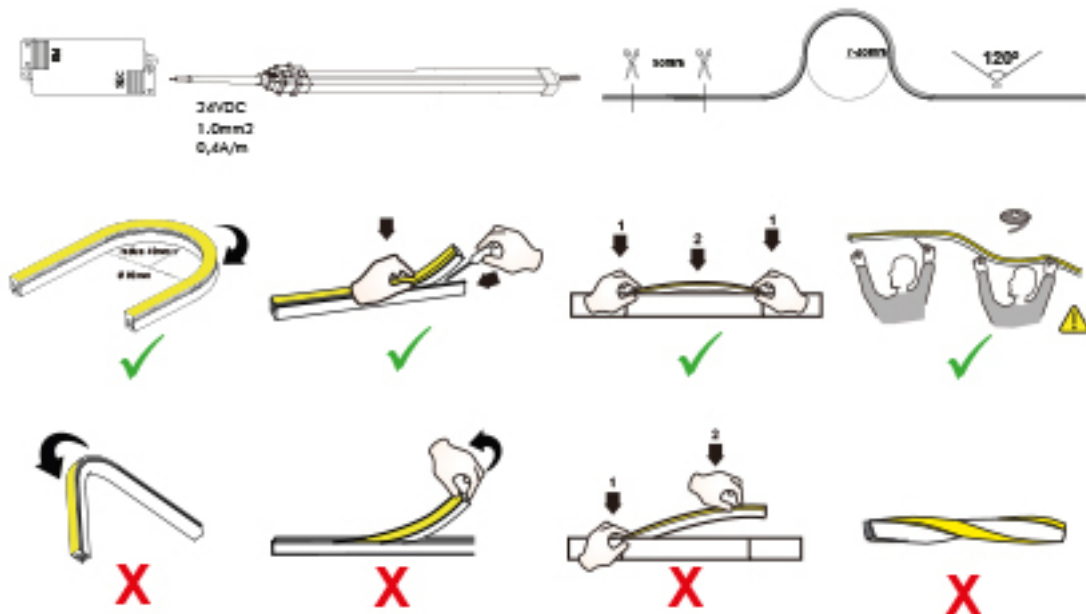

DATENBLATT

Flexible Neon LED 1018 10m 930 10W/m 24V IP67

Flexibler LED Schlauch mit SMD 1018 in höherer Schutzart

Austauschbares Betriebsgerät	nein
Dimmbar	ja
Geeignet für Dimmer	ja
Art der Dimmung	PWM
Betriebsgerät	LED Betriebsgerät spannungsgesteuert
Nennspannung	24 V
Anschlussleitung (beidseitig)	30 cm
Leuchtmittel austauschbar	nein
Leiterquerschnitt	1 mm²

SICHERHEITSEIGENSCHAFTEN

CE-Kennzeichnung	ja
RoHS	ja
EMC Normen	EN 55015:2013 + A1:2015; EN 61547:2009
LVD Normen	EN 60598-1; EN 60598-2-21; EN 62493; EN 62031; IEC TR 62778
Schutzklasse	III
Schutzart	IP67
UV-Beständigkeit	ja
Seewasserbeständig	ja
Mit Schutzabdeckung	ja
Installation, elektrotechnisches Fachwissen	ja
Nur für Innenbereich	nein
Geeignet für Möbeleinbau	ja
Kleinster Biegeradius	40 mm

Montagehinweis

Stand:
26.06.2023
16:55:00