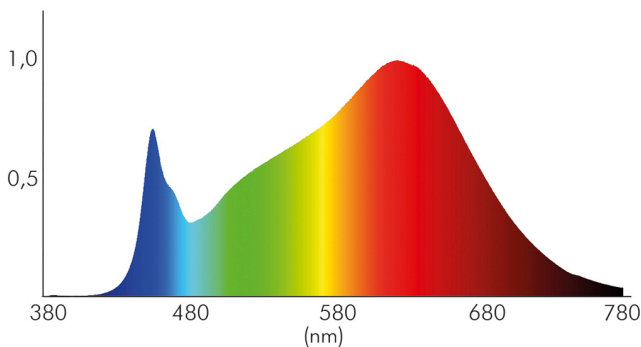

DATENBLATT

Flexible Neon LED 1018 10m 930 10W/m 24V IP67

Flexibler LED Schlauch mit SMD 1018 in höherer Schutzart

Artikelnummer	5022518011
GTIN	4044538069869

ENERGIEVERBRAUCHSKENNZEICHNUNG

Energieeffizienzklasse	G
Artikelnummer der Lichtquelle	5022519011
EPREL-Registrierungsnummer	947030

LICHTTECHNISCHE EIGENSCHAFTEN

Lichtquellentyp	DLS/NMLS
Ungebündeltes [NDLS] oder gebündeltes Licht [DLS]	DLS
Farbtemperatur	3000 K
Lichtfarbe	warmweiß
Gesamtlichtstrom je Meter	300 lm
Nutzlichtstrom [Φ_{use}]	300 lm
Nutzlichtstrom [Φ_{use}] bezogen auf	breitem Kegel (120°)
Ausstrahlwinkel	120°
Farbabstand [McAdam]	3 SDCM
Farbwiedergabeindex Ra	90
Farbwiedergabeindex R9	80
Farbwertanteil [x]	0,425
Farbwertanteil [y]	0,391
Spitzen-Lichtstärke	84 cd
L70B50 - Lebensdauer bei 25°C	35000 h
Lebensdauerfaktor	0,9
Lichtstromerhalt	0,96

Stand:
26.06.2023
16:55:00

Flexible Neon LED 1018 10m 930 10W/m 24V IP67

Flexibler LED Schlauch mit SMD 1018 in höherer Schutzart

Verwendete Beleuchtungstechnologie	LED
Blendschutzschild	nein
Hülle	keine Hülle
Farblich abstimmbare Lichtquelle	nein
Gesamtlichtstrom einstellbar	nein
Farbtemperatur einstellbar	nein
Konstant-Lichtstrom-Regelung	nein
Lichtquelle austauschbar	nein
Lichtquelle mit hoher Leuchtdichte	nein
Anzahl der LEDs pro Segment	6
Leuchtmittel	SMD-LED

Spektrale Strahlungsverteilung (250..800 nm) - Diagramm

ELEKTRISCHE EIGENSCHAFTEN

Direkt an die Netzspannung [MLS]/Nicht direkt an die Netzspannung angeschlossen [NMLS]	NMLS
Lampenleistung	100 W
Lampenleistung je Meter	10 W
Vernetzte Lichtquelle [CLS]	nein
Nennstrom pro Meter	0,4 A
Max. Strombelastbarkeit (bei 20 m Länge)	8 A
Spannungsart	DC
Leistungsaufnahme im Bereitschaftszustand [Psb]	0 W
Fassung	sonstige
Art der Verdrahtung	geeignet für Durchgangsverdrahtung
Anschlussart	offene Kabelenden