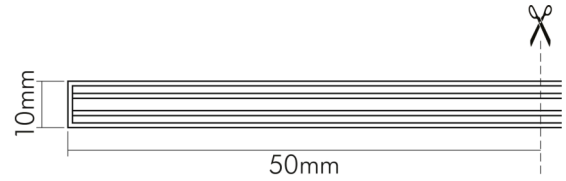

DATENBLATT

Flexible Neon LED 1018 10m 930 10W/m 24V IP67

Flexibler LED Schlauch mit SMD 1018 in höherer Schutzart

Artikelnummer	5022518011
GTIN	4044538069869

ENERGIEVERBRAUCHSKENNZEICHNUNG

Energieeffizienzklasse	G
Artikelnummer der Lichtquelle	5022519011
EPREL-Registrierungsnummer	947030

LICHTTECHNISCHE EIGENSCHAFTEN

Lichtquellentyp	DLS/NMLS
Ungebündeltes [NDLS] oder gebündeltes Licht [DLS]	DLS
Farbtemperatur	3000 K
Lichtfarbe	warmweiß
Gesamtlichtstrom je Meter	300 lm
Nutzlichtstrom [Φ_{use}]	300 lm
Nutzlichtstrom [Φ_{use}] bezogen auf	breitem Kegel (120°)
Ausstrahlwinkel	120°
Farbabstand [McAdam]	3 SDCM
Farbwiedergabeindex Ra	90
Farbwiedergabeindex R9	80
Farbwertanteil [x]	0,425
Farbwertanteil [y]	0,391
Spitzen-Lichtstärke	84 cd
L70B50 - Lebensdauer bei 25°C	35000 h
Lebensdauerfaktor	0,9
Lichtstromerhalt	0,96

Stand:
26.06.2023
16:55:00

Flexible Neon LED 1018 10m 930 10W/m 24V IP67

Flexibler LED Schlauch mit SMD 1018 in höherer Schutzart

Verwendete Beleuchtungstechnologie	LED
Blendschutzschild	nein
Hülle	keine Hülle
Farblich abstimmbare Lichtquelle	nein
Gesamtlichtstrom einstellbar	nein
Farbtemperatur einstellbar	nein
Konstant-Lichtstrom-Regelung	nein
Lichtquelle austauschbar	nein
Lichtquelle mit hoher Leuchtdichte	nein
Anzahl der LEDs pro Segment	6
Leuchtmittel	SMD-LED

MAßE UND GEWICHT

Länge	10000 mm
Länge der einzelnen Abschnitte	50 mm
Breite	10 mm
Höhe	18 mm
Gewicht	2110 g

MATERIAL UND FARBE

Platinfarbe	weiß
Werkstoff	Silikon/Kupfer

SONSTIGE EIGENSCHAFTEN

Ausführung	Schlauch
Biegebar	ja
Montageart	Aufbau/Einbau
Selbstklebend	nein
Entsorgung	kommunaler Wertstoffhof bzw. regionale Bestimmungen