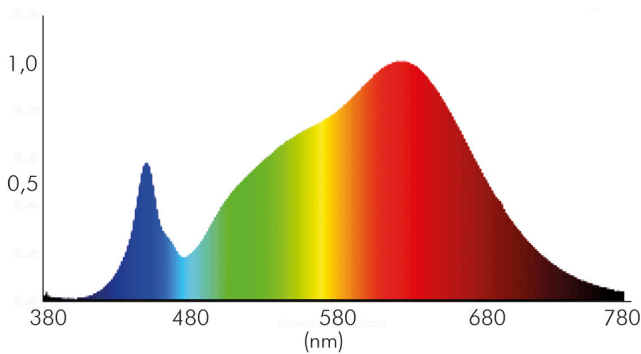

A 5068Q T Flat weiss-matt 8W 930 38° dim C

LED Downlight A 5068 T Flat quadratisch, COB LED, schwenkbar

Spitzen-Lichtstärke	1400 cd
Lichtverteiler	Reflektor
L80B10 - Lebensdauer bei 25 °C	50000 h
L70B50 - Lebensdauer bei 25°C	50000 h
Lebensdauerfaktor	0,9
Lichtstromerhalt	0,96
Verwendete Beleuchtungstechnologie	LED
Farbe steuerbar (RGB)	nein
Blendschutzschild	nein
Hülle	keine Hülle
Farblich abstimmbare Lichtquelle	nein
Farbtemperatur einstellbar	nein
Lichtquelle mit hoher Leuchtdichte	nein
Lichtverteilung	symmetrisch
Lichtaustritt	direkt
Leuchtmittel	COB LED
Geeignet für Leuchtmittelanzahl	1

Spektrale Strahlungsverteilung (250..800 nm) - Diagramm

ELEKTRISCHE EIGENSCHAFTEN

Art des Betriebsgerätes	LED Betriebsgerät
Lampenleistung	8 W
Vernetzte Lichtquelle [CLS]	nein
Nennspannung des Betriebsgerätes [AC]	220 - 240 V
Fassung	ohne
Anschlussart	Anschlussbox mit Durchgangsverdrahtung (L, N, PE); Steckklemmen

Stand:
26.06.2023
16:55:00