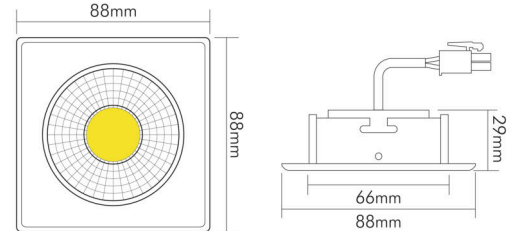

DATENBLATT

A 5068Q T Flat weiss-matt 8W 930 38° dim C

LED Downlight A 5068 T Flat quadratisch, COB LED, schwenkbar

Artikelnummer	1856851023
GTIN	4044538062969

□

Reflektorfarbe	silber

ENERGIEVERBRAUCHSKENNZEICHNUNG

Energieeffizienzklasse	F
Artikelnummer der Lichtquelle	1856855023
EPREL-Registrierungsnummer	931494

LICHTTECHNISCHE EIGENSCHAFTEN

Lichtquellentyp	DLS/NMLS
Ungebündeltes [NDLS] oder gebündeltes Licht [DLS]	DLS
Farbtemperatur	3000 K
Lichtfarbe	warmweiß
Gesamtlichtstrom	900 lm
Nutzlichtstrom [Φuse]	800 lm
Nutzlichtstrom [Φuse] bezogen auf	schmalem Kegel (90°)
Ausstrahlwinkel	38°
Farbabstand [McAdam]	3 SDCM
Farbwiedergabeindex Ra	90
Farbwiedergabeindex R9	68
Farbwertanteil [x]	0,4355
Farbwertanteil [y]	0,4042
Bildschirmarbeitsplatztauglich nach EN 12464-1	nein

Stand:
26.06.2023
16:55:00