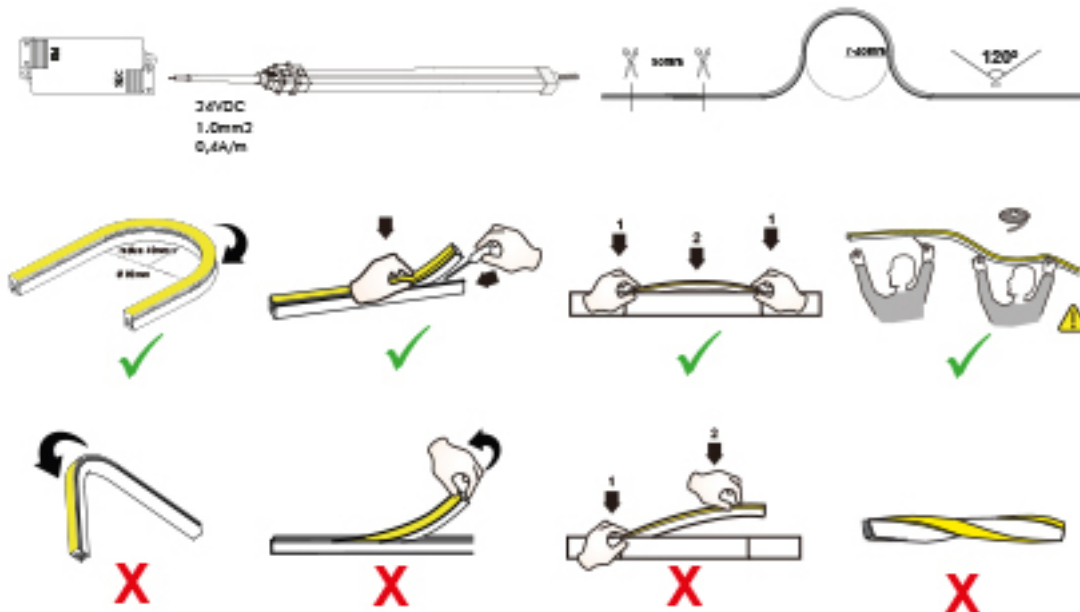

Montagehinweis

TEMPERATUREIGENSCHAFTEN

Umgebungstemperatur [Ta]	-20 - 50 °C

MAßE UND GEWICHT

Länge	10000 mm
Länge der einzelnen Abschnitte	50 mm
Breite	10 mm
Höhe	18 mm
Gewicht	2110 g

MATERIAL UND FARBE

Platinfarbe	weiß
Werkstoff	Silikon/Kupfer

SONSTIGE EIGENSCHAFTEN

Ausführung	Schlauch
Biegsam	ja
Montageart	Aufbau/Einbau
Selbstklebend	nein
Entsorgung	kommunaler Wertstoffhof bzw. regionale Bestimmungen

LIEFERUMFANG

Betriebsgerät inklusive	nein
Mit Anschlussset	nein

Stand:
26.06.2023
16:55:00