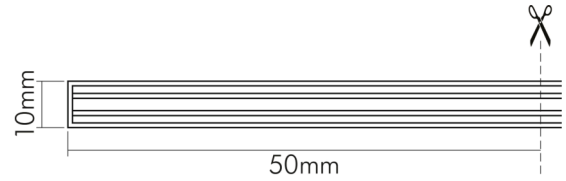

DATENBLATT

Flexible Neon LED 1018 10m amber 10W/m 24V IP67

Flexibler LED Schlauch mit SMD 1018 in höherer Schutzart

Artikelnummer	5022518075
GTIN	4044538069937

LICHTTECHNISCHE EIGENSCHAFTEN

Lichtquellentyp	DLS/NMLS
Ungebündeltes [NDLS] oder gebündeltes Licht [DLS]	DLS
Lichtfarbe	amber
Gesamtlichtstrom je Meter	130 lm
Ausstrahlwinkel	120°
L70B50 - Lebensdauer bei 25°C	35000 h
Lebensdauerfaktor	0,9
Lichtstromerhalt	0,96
Verwendete Beleuchtungstechnologie	LED
Blendschutzschild	nein
Hülle	keine Hülle
Farblich abstimmbare Lichtquelle	nein
Gesamtlichtstrom einstellbar	nein
Farbtemperatur einstellbar	nein
Konstant-Lichtstrom-Regelung	nein
Lichtquelle austauschbar	nein
Lichtquelle mit hoher Leuchtdichte	nein
Anzahl der LEDs pro Segment	6
Leuchtmittel	SMD-LED

Stand:
26.06.2023
16:55:00

Flexible Neon LED 1018 10m amber 10W/m 24V IP67

Flexibler LED Schlauch mit SMD 1018 in höherer Schutzart

Direkt an die Netzspannung [MLS]/Nicht direkt an die Netzspannung angeschlossen [NMLS]	NDLS
Lampenleistung	100 W
Lampenleistung je Meter	10 W
Vernetzte Lichtquelle [CLS]	nein
Nennstrom pro Meter	0,4 A
Max. Strombelastbarkeit (bei 20 m Länge)	8 A
Spannungsart	DC
Fassung	ohne
Art der Verdrahtung	geeignet für Durchgangsverdrahtung
Anschlussart	offene Kabelenden
Austauschbares Betriebsgerät	nein
Dimmbar	ja
Geeignet für Dimmer	ja
Art der Dimmung	PWM
Betriebsgerät	LED Betriebsgerät spannungsgesteuert
Nennspannung	24 V
Anschlussleitung (beidseitig)	30 cm
Leuchtmittel austauschbar	nein
Leiterquerschnitt	1 mm ²

Stand:
26.06.2023
16:55:00

Montagehinweis

TEMPERATUREIGENSCHAFTEN

Umgebungstemperatur [Ta]	-20 - 50 °C
--------------------------	-------------

MAßE UND GEWICHT

Länge	10000 mm
Länge der einzelnen Abschnitte	50 mm
Breite	10 mm
Höhe	18 mm
Gewicht	2110 g