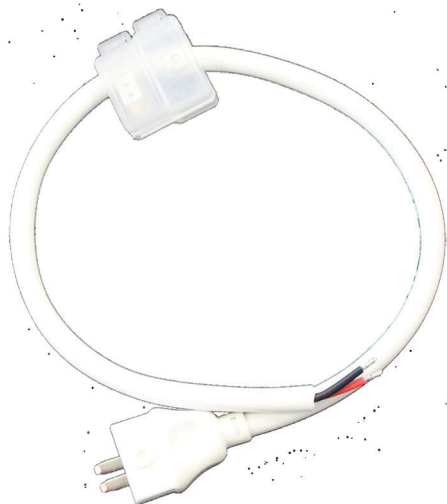

DATENBLATT

Flexible Neon LED 1018 Anschlusskabel 0,4m

Anschlusskabel

Artikelnummer	5022528001
GTIN	4044538067247

LICHTTECHNISCHE EIGENSCHAFTEN

Lichtaustritt	direkt/indirekt

ELEKTRISCHE EIGENSCHAFTEN

Strombelastung max.	5 A

SICHERHEITSEIGENSCHAFTEN

CE-Kennzeichnung	ja

MAßE UND GEWICHT

Länge	400 mm
Breite	16 mm
Höhe	28 mm
Gewicht	29 g

MATERIAL UND FARBE

Werkstoff	Kupfer/Kunststoff
Farbe	weiß

SONSTIGE EIGENSCHAFTEN

Art des Zubehörs/Ersatzteils	Anschlusskabel
Entsorgung	kommunaler Wertstoffhof bzw. regionale Bestimmungen

Stand:
26.06.2023
16:55:00