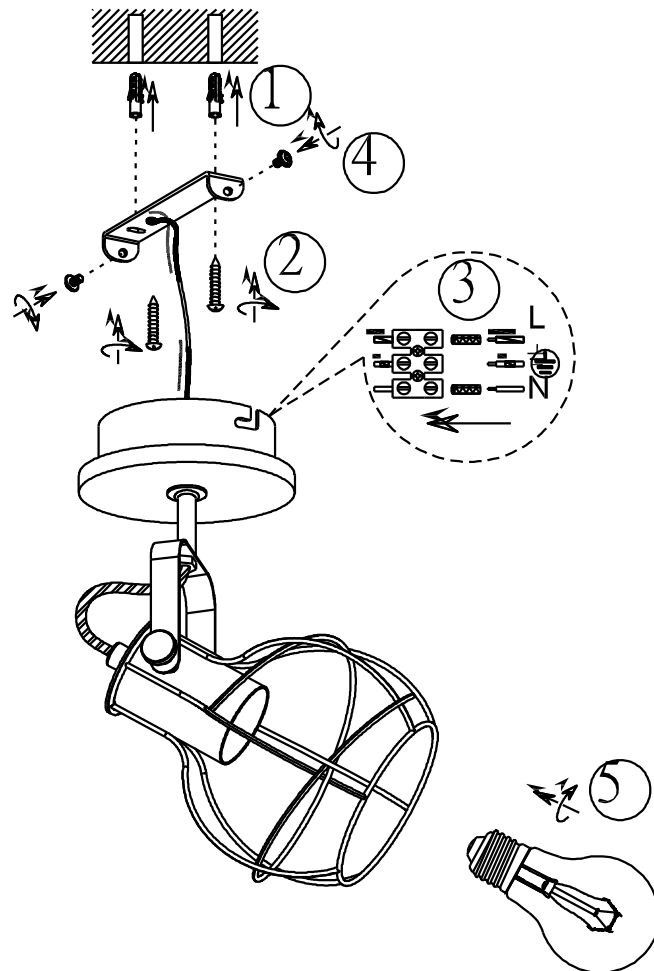

Norėdami saugiai ir teisingai sumontuoti šviestuv vadovaukitės šia instrukcija!

**(ET) HOIATUS!**

Enne monteerimist lugege ohutusjuhised tähelepanelikult läbi!

**(DA) OBS!**

Læs sikkerhedsinformationen nøje, før du monterer produktet!

**(NO) ADVARSEL!**

Les sikkerhetsinformasjonen nøye før du monterer produktet!

**(LV) UZMANĪBU!**

Pirms montāžas uzmanīgi izlasiet drošības norādījumus!

**230V~50Hz**  
**1 x E27 / max.28W**