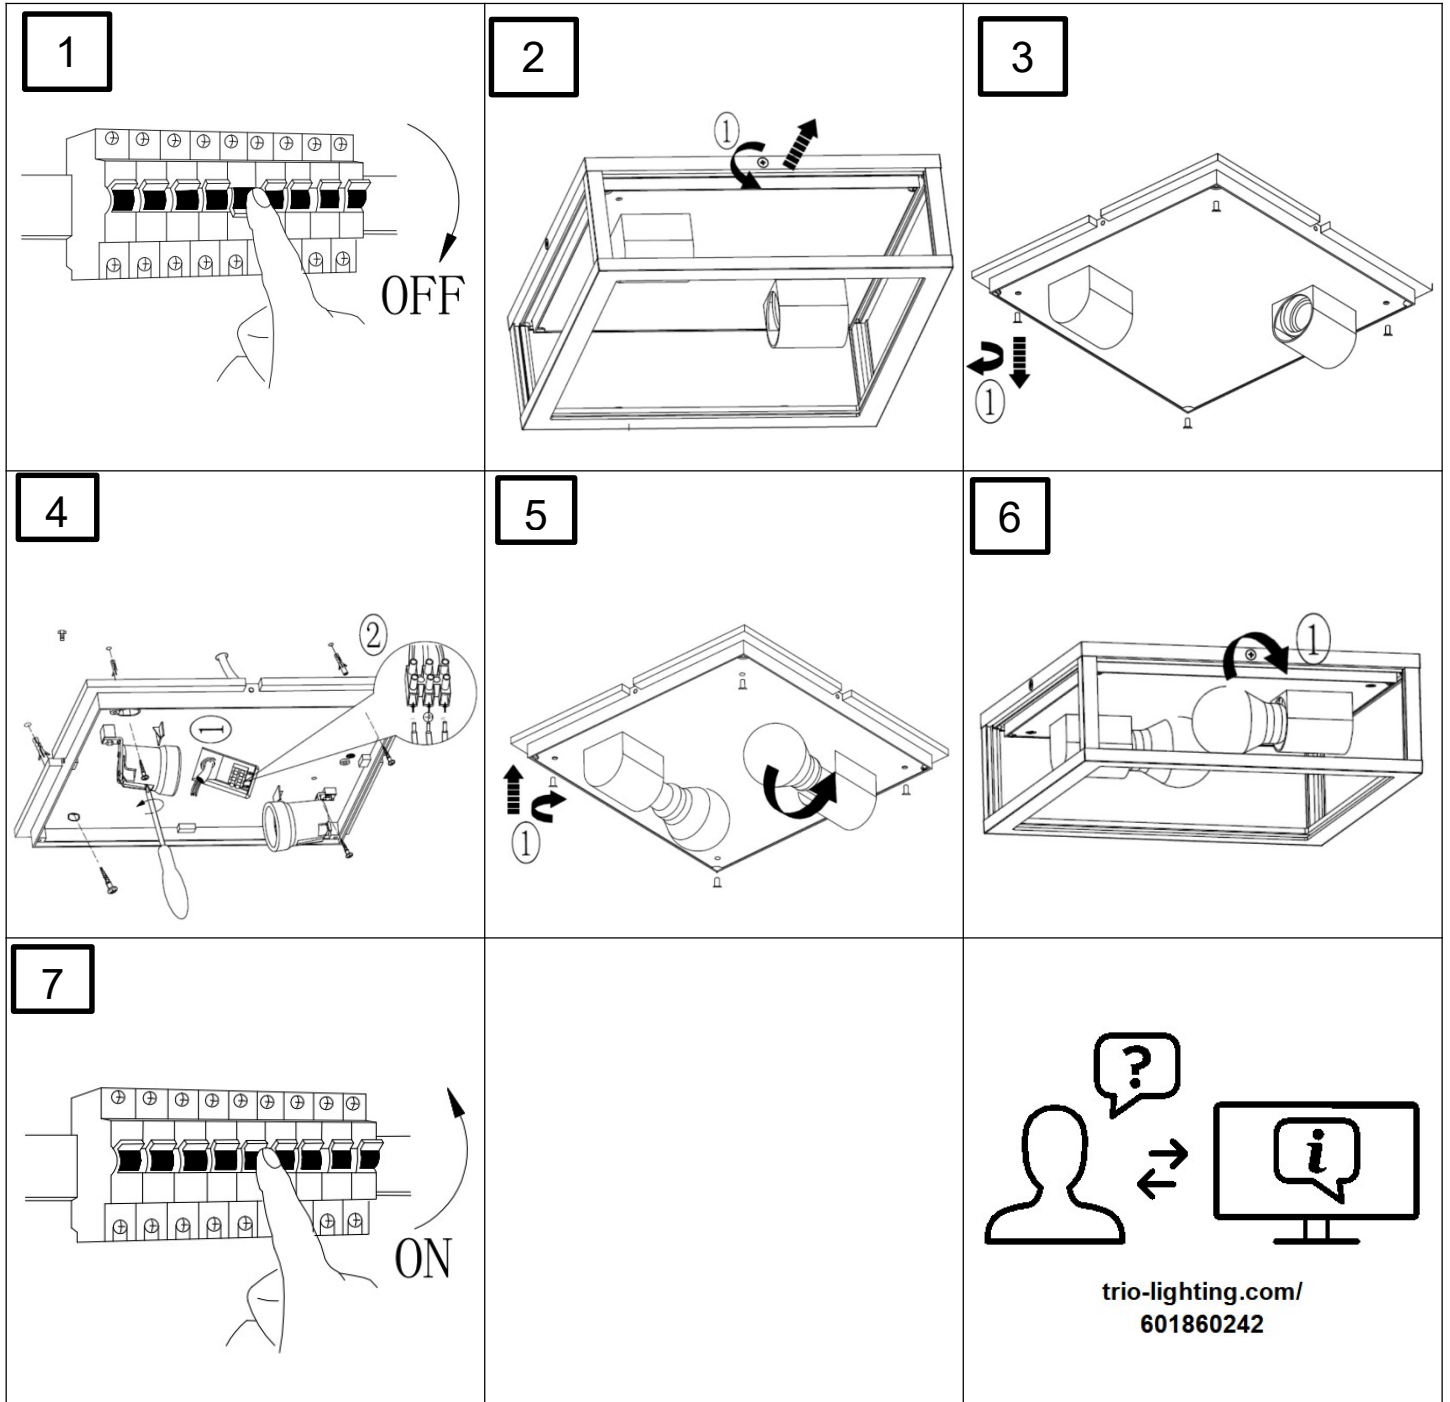

(SR) UPOZORENJE!

Prije početka montaže, pažljivo pročitajte sigurnosne upute!

(UK) ПОПЕРЕДЖЕННЯ!

Перед розбиранням, будь ласка, уважно прочитайте інструкції з техніки безпеки!

230V ~ 50Hz, 2 x E27 Max. 10W