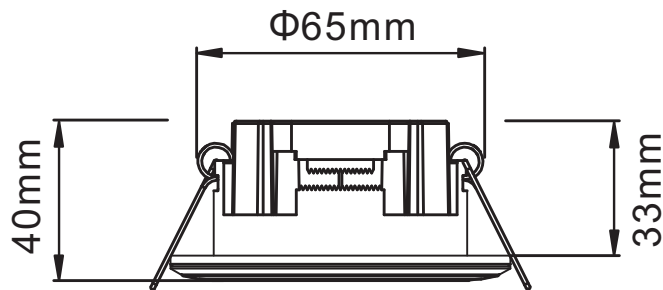

Φ68mm

6523101xx