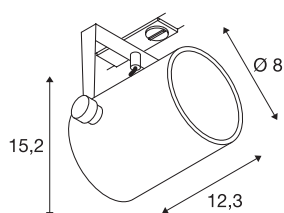

EURO SPOT TRACK SPOT

schwarz, QPAR51 25W, inkl. 1P.-Adapter

Dreh- und schwenkbarer Hochvolt LED-Strahler EURO SPOT TRACK in kompakter Ausführung mit passendem Adapter für das 1Phasen Hochvolt-Schienen-System. Innerhalb des zylindrischen Leuchtenkopfes ist werkseitig die LED Lichtquelle verbaut. Der in mehreren Gehäusefarben sowie Abstrahlwinkel verfügbare Strahler besticht durch seine schlichte und zeitlose Optik und die hohe Lichtausbeute.

TECHNISCHE DATEN

Art. Nr.:	1001861
Fassung	GU10
Leuchtmittel	LED GU10 51mm
Anzahl Fassungen	1
Leuchtmittel inklusive	Nein
Primäre Nennspannung	220-240V ~50/60Hz mA/V
Schwenkbereich	100 °
Horizontaler Drehbereich	350 °
Länge	12.3 cm
Höhe	18 cm
Durchmesser	7.8 cm
Nettogewicht	0.449 kg
Bruttogewicht	0.565 kg
IP Code	IP 20
Schutzklasse	I
Montage	Aufbau
Montagedetails	Schiene Decke
Wattage	25 W
Farbe	schwarz
BIG WHITE Seite	485