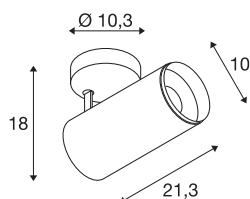

NUMINOS® SPOT DALI L

Indoor LED Deckenaufbauleuchte schwarz/schwarz
4000K 60°

NUMINOS ist das bestmöglich aufeinander abgestimmte Leuchtensystem von SLV, das Funktion, Design und Technik vereint. Mit unterschiedlichen Down- und Spotlights erleben Sie Tausend lichtgestalterische Möglichkeiten. Auch mit der NUMINOS® SPOT DALI L Indoor Deckenaufbauleuchte LED, die mit bester Verarbeitungs- und Lichtqualität überzeugt. Mit dem Spotlight entscheiden Sie sich für die punktuelle Beleuchtung oder für eine hochwertige Ausleuchtung größerer Flächen. Die Deckeneinbauleuchte überzeugt mit einer Leistungsaufnahme von 28 Watt, Lichtstrom von 2715 Lumen, Farbtemperatur von 4000 Kelvin und einem Farbwiedergabeindex von 90. Die leichte Installation ist dann nur noch Formsache. Wann entscheiden Sie sich für die modulare Vielfalt von SLV?

TECHNISCHE DATEN

Art. Nr.	1004596
Dreh- oder Schwenkbar	rotary bar and tiltable
Montage	Aufbau
Montagedetails	Decke
Dimmbar	Ja
Technologie der Dimmung	DALI
Primäre Nennspannung	220-240V ~50/60Hz
Sekundär Strom / Spannung	700 mA
Schutzklasse	I
Wattage	28 W
minimale Umgebungstemperatur	-20 °C
maximale Umgebungstemperatur	30 °C
Anzahl Leuchten an LS B16A	35
Anzahl Leuchten an LS C16A	60
Höhe Einschaltstrom	30 A
Dauer Einschaltstrom	2 µs
Lumen	2715 lm
Lichtfarbtemperatur	4000 Kelvin
Abstrahlwinkel	60 °
Farbe	schwarz
CRI	90
UGR ≤	22

Lichtquelle

791825	
--------	---

Zubehör

1006169	NUMINOS L , Frontring weiß
---------	----------------------------

LXXBXX Daten	L80B50
Lebensdauer	50000 h
Lichtstärkeverteilung	rotationssymmetrisch
Lichtaustritt	direkt
Risikogruppe	1
Länge	21.3 cm
Höhe	18 cm
Durchmesser	10 cm
Nettogewicht	1.15 kg
Bruttogewicht	1.5 kg
BIG WHITE Seite	101