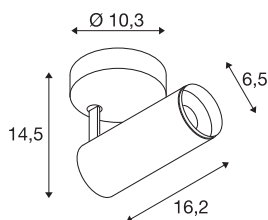

NUMINOS® SPOT PHASE S

Indoor LED Deckenaufbauleuchte schwarz/schwarz
4000K 24°

Das NUMINOS Leuchtensystem von SLV vereint Technik, Design und Funktionalität wie kein anderes. Mit verschiedenen Down- und Spotlights erleben Sie Tausend lichtgestalterische Möglichkeiten. Auch mit der NUMINOS® SPOT PHASE S Indoor Deckenaufbauleuchte LED, die mit bester Verarbeitungs- und Lichtqualität überzeugt. So gestalten Sie eine hochwertige Ausleuchtung größerer Flächen oder setzen das Spotlight für die punktuelle Beleuchtung ein. Die Deckeneinbauleuchte überzeugt mit einer Leistungsaufnahme von 10,42 Watt, Lichtstrom von 1100 Lumen, Farbtemperatur von 4000 Kelvin und einem Farbwiedergabeindex von 90. Die Installation gestaltet sich dann im Handumdrehen. Wann entscheiden Sie sich für die modulare Vielfalt von SLV?

TECHNISCHE DATEN

Art. Nr.	1004114
Dreh- oder Schwenkbar	rotary bar and tiltable
Montage	Aufbau
Montagedetails	Decke, Wand
Dimmbar	Ja
Technologie der Dimmung	Phasenabschnitt
Primäre Nennspannung	220-240V ~50/60Hz
Sekundär Strom / Spannung	250 mA
Schutzklasse	I
Wattage	10.42 W
minimale Umgebungstemperatur	-20 °C
maximale Umgebungstemperatur	40 °C
Anzahl Leuchten an LS B16A	88
Anzahl Leuchten an LS C16A	88
Höhe Einschaltstrom	8.5 A
Dauer Einschaltstrom	60 µs
Lumen	1100 lm
Lichtfarbtemperatur	4000 Kelvin
Abstrahlwinkel	24 °
Farbe	schwarz
CRI	90
UGR ≤	16

Lichtquelle

791831	
--------	---

Zubehör

1006167	NUMINOS S , Frontring weiß
---------	-------------------------------

LXXBXX Daten	L80B50
Lebensdauer	50000 h
Lichtstärkeverteilung	rotationssymmetrisch
Lichtaustritt	direkt
Risikogruppe	1
Länge	16.2 cm
Höhe	14.5 cm
Durchmesser	6.5 cm
Nettogewicht	0.58 kg
Bruttogewicht	0.87 kg
BIG WHITE Seite	100