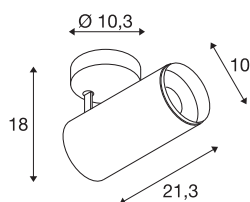

NUMINOS® SPOT PHASE L

Indoor LED Deckenaufbauleuchte weiß/schwarz
4000K 60°

Das NUMINOS Leuchtensystem von SLV vereint Technik, Design und Funktionalität wie kein anderes. Mit verschiedenen Down- und Spotlights sorgen Sie für Tausend lichtgestalterische Möglichkeiten. Auch mit der NUMINOS® SPOT PHASE L Indoor Deckenaufbauleuchte LED, die mit bester Verarbeitungs- und Lichtqualität überzeugt. Das Spotlight ist ideal für die gezielte Akzentbeleuchtung oder auch Ausleuchtung größerer Flächen geeignet. Die Deckeneinbauleuchte überzeugt mit einer Leistungsaufnahme von 28 Watt, Lichtstrom von 2715 Lumen, Farbtemperatur von 4000 Kelvin und einem Farbwiedergabeindex von 90. Die Montage erledigen Sie dann im Handumdrehen. Wann entscheiden Sie sich für die modulare Vielfalt von SLV?

TECHNISCHE DATEN

Art. Nr.	1004312
Dreh- oder Schwenkbar	rotary bar and tiltable
Montage	Aufbau
Montagedetails	Decke
Dimmbar	Ja
Technologie der Dimmung	Phasenabschnitt
Primäre Nennspannung	220-240V ~50/60Hz
Sekundär Strom / Spannung	700 mA
Schutzklasse	I
Wattage	28 W
minimale Umgebungstemperatur	-20 °C
maximale Umgebungstemperatur	30 °C
Anzahl Leuchten an LS B16A	34
Anzahl Leuchten an LS C16A	58
Höhe Einschaltstrom	6 A
Dauer Einschaltstrom	40 µs
Lumen	2715 lm
Lichtfarbtemperatur	4000 Kelvin
Abstrahlwinkel	60 °
Farbe	weiß
CRI	90
UGR ≤	22

Lichtquelle

791825	
--------	---

Zubehör

1006169	NUMINOS L , Frontring weiß
---------	-------------------------------

LXXBXX Daten	L80B50
Lebensdauer	50000 h
Lichtstärkeverteilung	rotationssymmetrisch
Lichtaustritt	direkt
Risikogruppe	1
Länge	21.3 cm
Höhe	18 cm
Durchmesser	10 cm
Nettogewicht	1.08 kg
Bruttogewicht	1.425 kg
BIG WHITE Seite	101