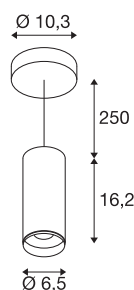

NUMINOS® PD DALI S

Indoor LED Pendelleuchte weiß/schwarz 3000K 60°

Das NUMINOS Leuchtensystem von SLV vereint Funktion, Design und Technik auf gekonnte Art und Weise. Mit vielfältigen Down- und Spotlights erleben Sie Tausend lichtgestalterische Möglichkeiten. Auch mit der NUMINOS® PD DALI S Pendelleuchte, die mit bester Verarbeitungs- und Lichtqualität überzeugt. Mit dem Spotlight entscheiden Sie sich für die punktuelle Beleuchtung oder für eine hochwertige Ausleuchtung größerer Flächen. Dabei kann die Pendelleuchte mit einer Leistungsaufnahme von 10,42 Watt, Lichtstrom von 1020 Lumen, Farbtemperatur von 3000 Kelvin und dem guten Farbwiedergabeindex von über 90 überzeugen. Die Installation gestaltet sich dann im Handumdrehen. Wann entscheiden Sie sich für die modulare Vielfalt von SLV?

TECHNISCHE DATEN

Art. Nr.	1004448
Montage	Aufbau
Montagedetails	Decke, Decke mit Zubehör
Dimmbar	Ja
Technologie der Dimmung	DALI
Primäre Nennspannung	220-240V ~50/60Hz
Sekundär Strom / Spannung	250 mA
Schutzklasse	I
Wattage	10.42 W
minimale Umgebungstemperatur	-20 °C
maximale Umgebungstemperatur	40 °C
Anzahl Leuchten an LS B16A	72
Anzahl Leuchten an LS C16A	122
Höhe Einschaltstrom	52 A
Dauer Einschaltstrom	1 µs
Lumen	1020 lm
Lichtfarbtemperatur	3000 Kelvin
Abstrahlwinkel	60 °
Farbe	weiß
CRI	90
UGR ≤	19
LXXBXX Daten	L80B50

Lichtquelle

791815	
--------	---

Zubehör

1006167	NUMINOS S , Frontring weiß
---------	-------------------------------

Lebensdauer	50000 h
Lichtstärkeverteilung	rotationssymmetrisch
Lichtaustritt	direkt
Risikogruppe	1
Höhe	16.2 cm
Durchmesser	6.5 cm
Pendellänge	250 cm
Nettogewicht	0.887 kg
Bruttogewicht	1.121 kg
BIG WHITE Seite	108