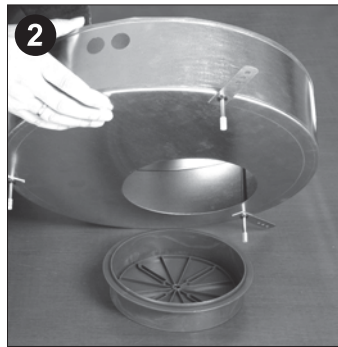

Betoneingießtopf

Concrete Casting Surround

Montageanweisung / Installation Instruction

LTS[®]
LICHT & LEUCHTEN

970191
26.03.08