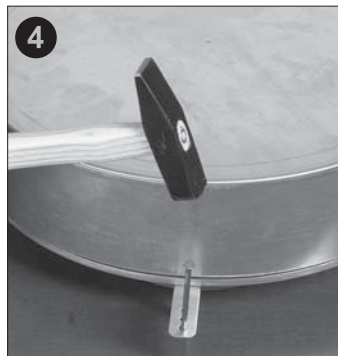

Betoneingießtopf

Concrete Casting Surround

Montageanweisung / Installation Instruction

LTS[®]
LICHT & LEUCHTEN

970191
26.03.08