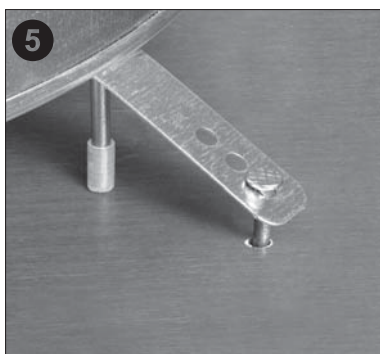

Betoneingießtopf

Concrete Casting Surround

Montageanweisung / Installation Instruction

LTS[®]
LICHT & LEUCHTEN

970191
26.03.08