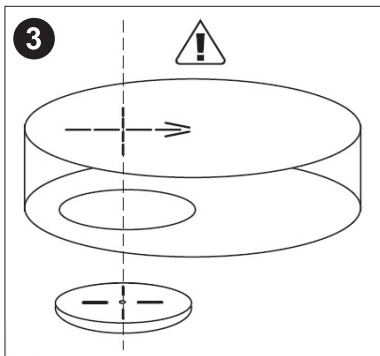

Betoneingießtopf

Concrete Casting Surround

Montageanweisung / Installation Instruction

LTS[®]
LICHT & LEUCHTEN

970191
26.03.08