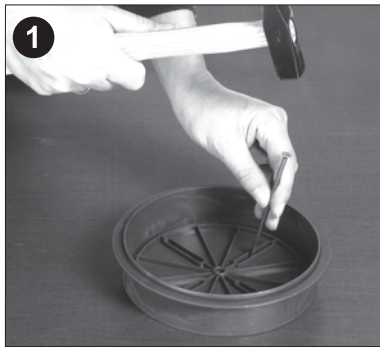

Betoneingießtopf

Concrete Casting Surround

Montageanweisung / Installation Instruction

LTS[®]
LICHT & LEUCHTEN

970191
26.03.08