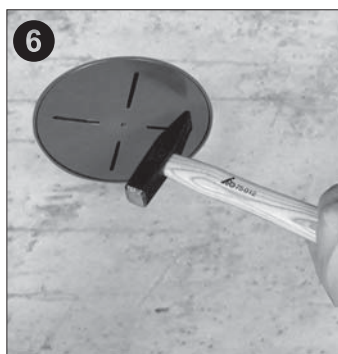

Betoneingießtopf

Concrete Casting Surround

Montageanweisung / Installation Instruction

LTS[®]
LICHT & LEUCHTEN

970191
26.03.08