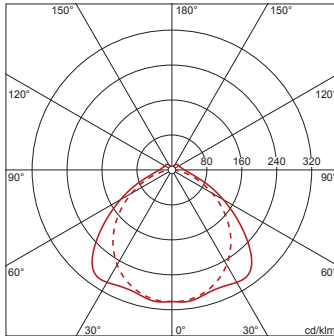

Bestell-Nr.: 53BM812M1V4085 | **GTIN (EAN):** 4058352421864

Planungsdaten: Mod31MO,LE,br,8950lm840,ML,ws,5SE

53BM812M1V4085: 1x LED

4058352421864

53BM812M1V4085

LED 4000 K | CRI $\geq$ 80 ϕ_{N} 8950 lm

ϕ_{d} 92% ϕ_{r} 8%

Leuchtdichten (cd/m²)

	C 0/180	C 90/270
L₈₀	6777	10031
L₇₀	9335	13816
L₆₅	11603	15484

UGR 25,3 25,3

X 4H Y 8H ρ 70/50/20 S 0,25H

Bei der Ausführungsplanung zur Elektroinstallation ist zwingend die Montageanleitung zu beachten (zu finden unter www.siteco.com)

Toleranzen bezogen auf thermische, elektrische und photometrische Daten entsprechend IEC 62722

Stand 02.03.2024 - Änderungen und Irrtümer vorbehalten - Vergewissern Sie sich, dass Sie immer den neuesten Stand verwenden -