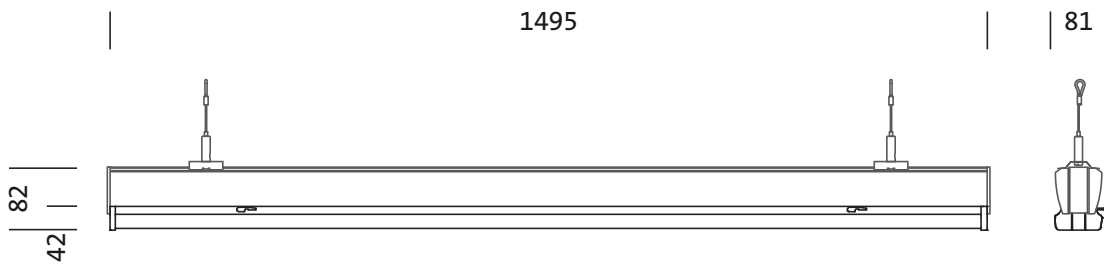

Bestell-Nr.: 53BM812M1V4085 | **GTIN (EAN):** 4058352421864

Maße: Mod31MO,LE,br,8950lm840,ML,ws,5SE