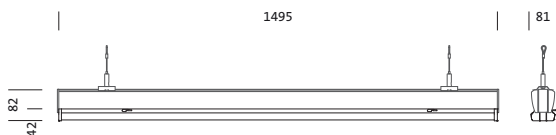

Bestell-Nr.: 53BM812M1V4085 | **GTIN (EAN):** 4058352421864

Produktbeschreibung: Mod31MO,LE,br,8950lm840,ML,ws,5SE

Modario® 31 MO, Leuchteneinsatz, aus Stahlblech, bandlackiert, weiß, Länge: 1.495mm, Breite: 81mm, Höhe: 82mm, 5x Systemmaß, Systemmaß: 299mm, LED Bemessungslichtstrom: 8.950lm, Lichtfarbe: 840, Vorschaltgerät: EIN/AUS Multilumen, Vorschaltgerät: EVG-Multilumen, mit Stecker, 3polig, mit Phasenwahl, Netzanschluss: 220..240V, AC, 50/60Hz, Bemessungsleistung: 60W, Durchverdrahtung abgreifbar im Systemmaß, primäre lichttechn. Abdeckung: Abdeckung, aus PMMA, Lichtaustritt: direkt strahlend, primäre Lichtcharakteristik: symmetrisch, Schutzart (gesamt): IP20, Schutzart (LED-Raum): IP50, Schutzklasse (gesamt): SK I (Schutzerdung), Prüfzeichen: CE, ENEC, VDE, UKCA, Schlagfestigkeit: IK03, zul. Umgebungstemperatur für Innenräume: -35..+30°C, entspricht den Anforderungen von IFS (International Featured Standards) für Sicherheit und Qualität in der Lebensmittelindustrie, bei Deckenanbau Reduzierung der zulässigen maximalen Umgebungstemperatur um 5°C, Verpackungseinheit: 1 Stück

Bestückung: LED
Gew. (kg): 1,9
GTIN (EAN): 4058352421864