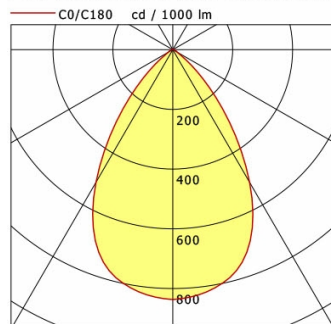

C0	C90	C180	C270
0°	837	837	837	837
15°	779	779	779	779
30°	513	513	513	513
45°	156	156	156	156
60°	18	18	18	18
75°	6	6	6	6
90°	0	0	0	0

cd / 1000 lm