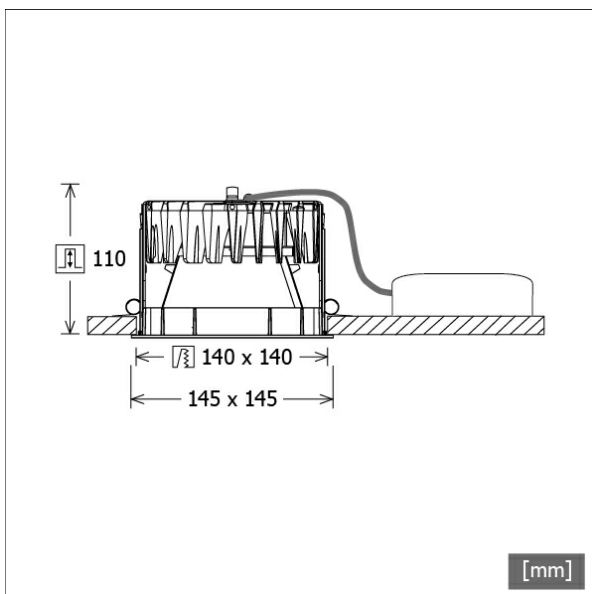

Beschreibung

- Einbau-Downlight mit optischen Designvarianten für Allgemeinbeleuchtung
- hohe Wartungsfreundlichkeit
- keine UV- und Wärmestrahlung
- innovatives Wärmemanagement mit Passivkühlung (Kühlkörper aus Aluminiumdruckguss)
- entspiegelter Mattreflektor aus Aluminium für maximale Lichtausbeute und optimale Entblendung
- Front-/Einbaurahmen aus Zinkdruckguss mit Lichteffektrahmen klar (weitere Dekor-/Lichteffektrahmen und Dekogläser sind als Option erhältlich)
- werkzeugloser Deckeneinbau mit Schnellspannautomatik (automatische Anpassung der Deckenstärke)
- Anschluss an Betriebsgerät über vormontiertes Leuchtenkabel
- Betriebsgerät (LED-Konverter DALI, dimmbar) inklusive (Platzierung extern)

Standardoptionen

Sonderoptionen

Lichttechnik / Normen

Leuchtmittel	LED Modul / CRI 80 / 4000 K
EPREL Lichtquellen	891010
Lebensdauer	L90 B50 50.000 h L80 B50 100.000 h L80 B20 50.000 h
Systemleistung	21.0 W
Leuchten-Lichtstrom	max. 2190 lm
Systemeffizienz	104.28 lm/W
Moduleffizienz	173.48 lm/W
UGR Klasse	≤25
Versorgungsspannung	220 - 240 V / 50 - 60 Hz
Schutzklasse	III
Schutzart	IP20

Abmessungen / Gewichte

Länge	145 mm
Breite	145 mm
Höhe	112 mm
Ausschnittsmaß (LxB))	140 x 140 mm
Deckenstärke	5.0 - 50.0 mm
Einbautiefe	110 mm
Nettogewicht	1.02 kg
Bruttogewicht	1.08 kg