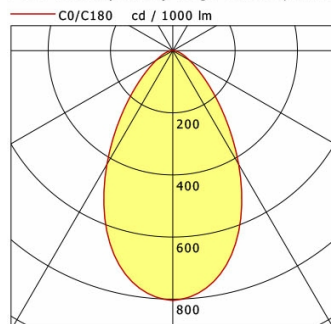

C0	C90	C180	C270
0°	804	804	804	804
15°	698	698	698	698
30°	423	423	423	423
45°	173	173	173	173
60°	62	62	62	62
75°	22	22	22	22
90°	0	0	0	0

cd / 1000 lm