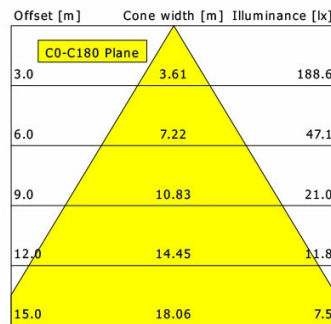

η	LED
Efficiency	100 lm/W
Direct/Indirect	↓ 100% / ↑ 0%
System Power	21 W
UGR	X=4H, Y=8H
Reflection factors	70/50/20
UGR C0/C180	24.3
UGR C90/C270	24.3
CIE Flux Codes	73 93 98 100 100
Ra/CRI	>80

LTS

Flixx 300 Square (FLIQZ 300.25, 1xLED 21W 840/4000K 2150lm)