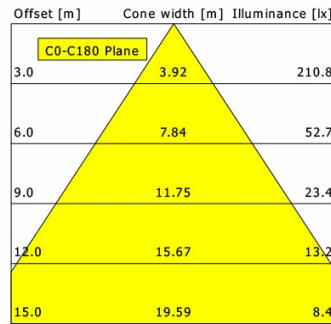

η	LED
Efficiency	104 lm/W
Direct/Indirect	↓ 100% / ↑ 0%
System Power	21 W
UGR	X=4H, Y=8H
Reflection factors	70/50/20
UGR C0/C180	20.6
UGR C90/C270	20.6
CIE Flux Codes	86 98 99 100 100
Ra/CRI	>80

LTS

Flixx 300 Square (FLIQZ 300.24, 1xLED 21W 840/4000K 2110lm)