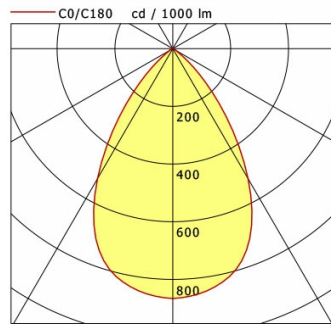

FLIQ 300.2040.01/DALI

Flixx 300 Square (FLIQZ 300.05, 1xLED 21W 840/4000K 2190lm)

	C0	C90	C180	C270
0°	866	866	866	866
15°	805	805	805	805
30°	520	520	520	520
45°	145	145	145	145
60°	13	13	13	13
75°	6	6	6	6
90°	0	0	0	0

cd / 1000 lm