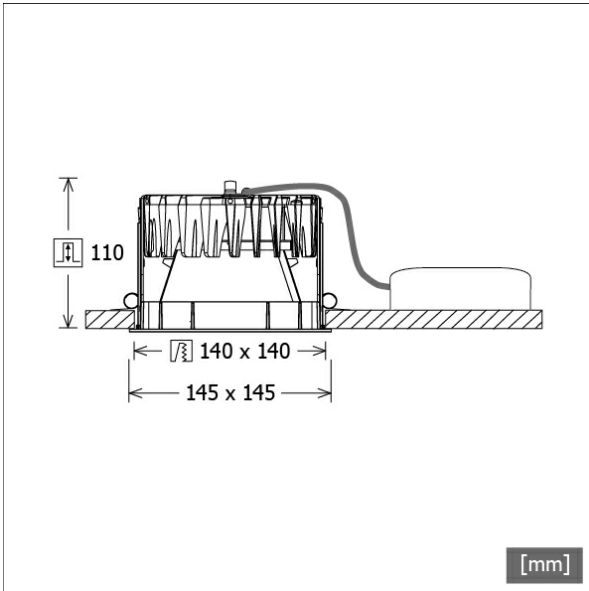

Beschreibung

- Einbau-Downlight mit optischen Designvarianten für Allgemeinbeleuchtung
- hohe Wartungsfreundlichkeit
- keine UV- und Wärmestrahlung
- innovatives Wärmemanagement mit Passivkühlung (Kühlkörper aus Aluminiumdruckguss)
- entspiegelter Mattreflektor aus Aluminium für maximale Lichtausbeute und optimale Entblendung
- Front-/Einbaurahmen aus Zinkdruckguss mit Lichteckrahmen klar (weitere Dekor-/Lichteckrahmen und Dekogläser sind als Option erhältlich)
- werkzeugloser Deckeneinbau mit Schnellspannautomatik (automatische Anpassung der Deckenstärke)
- Anschluss an Betriebsgerät über vormontiertes Leuchtenkabel
- Betriebsgerät (LED-Konverter) inklusive (Platzierung extern)

Standardoptionen

Sonderoptionen

Lichttechnik / Normen

Leuchtmittel	LED Modul / CRI80 / 3000 K
EPREL Lichtquellen	891012
Lebensdauer	L90 B50 50.000 h L80 B50 100.000 h L80 B20 50.000 h
Systemleistung	26.0 W
Leuchten-Lichtstrom	max. 2720 lm
Systemeffizienz	104.61 lm/W
Moduleffizienz	167.99 lm/W
UGR Klasse	≤25
Versorgungsspannung	220 - 240 V / 50 - 60 Hz
Schutzklasse	III
Schutzart	IP20

Abmessungen / Gewichte

Länge	145 mm
Breite	145 mm
Höhe	112 mm
Ausschnittsmaß (LxB))	140 x 140 mm
Deckenstärke	5.0 - 50.0 mm
Einbautiefe	110 mm
Nettogewicht	1.01 kg
Bruttogewicht	1.07 kg