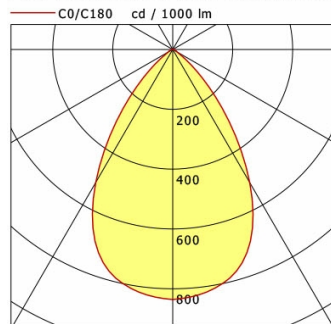

	C0	C90	C180	C270
0°	806	806	806	806
15°	699	699	699	699
30°	423	423	423	423
45°	173	173	173	173
60°	61	61	61	61
75°	22	22	22	22
90°	0	0	0	0

cd / 1000 lm

η	LED
Efficiency	101 lm/W
Direct/Indirect	↓ 100% / ↑ 0%
System Power	26 W
UGR	X=4H, Y=8H
Reflection factors	70/50/20
UGR C0/C180	25.0
UGR C90/C270	25.0
CIE Flux Codes	74 93 98 100 100
Ra/CRI	>80

LTS

Flixx 300 Square (FLIQZ 300.25, 1xLED 26W 830/3000K 2680lm)

	C0	C90	C180	C270
0°	836	836	836	836
15°	780	780	780	780
30°	514	514	514	514
45°	155	155	155	155
60°	18	18	18	18
75°	6	6	6	6
90°	0	0	0	0

cd / 1000 lm