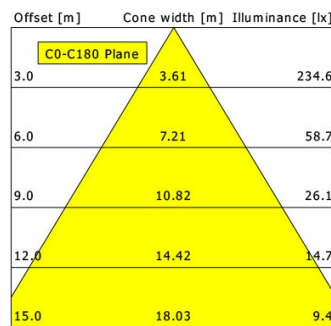

Abmessungen / Gewichte

Länge	145 mm
Breite	145 mm
Höhe	112 mm
Ausschnittsmaß (LxB))	140 x 140 mm
Deckenstärke	5.0 - 50.0 mm
Einbautiefe	110 mm
Nettogewicht	1.01 kg
Bruttogewicht	1.07 kg

FLIQ 300.3030.01

Flixx 300 Square (FLIQZ 300.05, 1xLED 26W 830/3000K 2720lm)

	C0	C90	C180	C270
0°	864	864	864	864
15°	805	805	805	805
30°	521	521	521	521
45°	144	144	144	144
60°	13	13	13	13
75°	7	7	7	7
90°	0	0	0	0

cd / 1000 lm

η	LED
Efficiency	105 lm/W
Direct/Indirect	↓ 100% / ↑ 0%
System Power	26 W
UGR	X=4H, Y=8H
Reflection factors	70/50/20
UGR C0/C180	21.3
UGR C90/C270	21.3
CIE Flux Codes	86 98 99 100 100
Ra/CRI	>80

LTS

Flixx 300 Square (FLIQZ 300.24, 1xLED 26W 830/3000K 2620lm)

	C0	C90	C180	C270
0°	806	806	806	806
15°	699	699	699	699
30°	423	423	423	423
45°	173	173	173	173
60°	61	61	61	61
75°	22	22	22	22
90°	0	0	0	0

cd / 1000 lm

η	LED
Efficiency	101 lm/W
Direct/Indirect	↓ 100% / ↑ 0%
System Power	26 W
UGR	X=4H, Y=8H
Reflection factors	70/50/20
UGR C0/C180	25.0
UGR C90/C270	25.0
CIE Flux Codes	74 93 98 100 100
Ra/CRI	>80