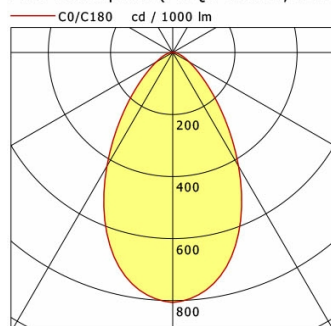

Abmessungen / Gewichte

Länge	145 mm
Breite	145 mm
Höhe	112 mm
Ausschnittsmaß (LxB))	140 x 140 mm
Deckenstärke	5.0 - 50.0 mm
Einbautiefe	110 mm
Nettogewicht	1.01 kg
Bruttogewicht	1.07 kg

FLIQ 300.3030.01

Flixx 300 Square (FLIQZ 300.05, 1xLED 26W 830/3000K 2720lm)

	C0	C90	C180	C270
0°	864	864	864	864
15°	805	805	805	805
30°	521	521	521	521
45°	144	144	144	144
60°	13	13	13	13
75°	7	7	7	7
90°	0	0	0	0

cd / 1000 lm

η	LED
Efficiency	105 lm/W
Direct/Indirect	↓ 100% / ↑ 0%
System Power	26 W
UGR	X=4H, Y=8H
Reflection factors	70/50/20
UGR C0/C180	21.3
UGR C90/C270	21.3
CIE Flux Codes	86 98 99 100 100
Ra/CRI	>80

LTS

Flixx 300 Square (FLIQZ 300.24, 1xLED 26W 830/3000K 2620lm)

	C0	C90	C180	C270
0°	806	806	806	806
15°	699	699	699	699
30°	423	423	423	423
45°	173	173	173	173
60°	61	61	61	61
75°	22	22	22	22
90°	0	0	0	0

cd / 1000 lm

η	LED
Efficiency	101 lm/W
Direct/Indirect	↓ 100% / ↑ 0%
System Power	26 W
UGR	X=4H, Y=8H
Reflection factors	70/50/20
UGR C0/C180	25.0
UGR C90/C270	25.0
CIE Flux Codes	74 93 98 100 100
Ra/CRI	>80