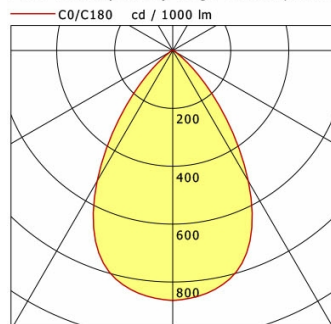

FLIQ 300.3030.01

Flixx 300 Square (FLIQZ 300.05, 1xLED 26W 830/3000K 2720lm)

	C0	C90	C180	C270
0°	864	864	864	864
15°	805	805	805	805
30°	521	521	521	521
45°	144	144	144	144
60°	13	13	13	13
75°	7	7	7	7
90°	0	0	0	0

cd / 1000 lm