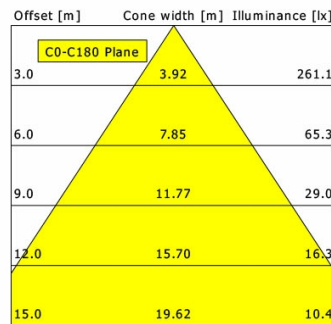

Abmessungen / Gewichte

Länge	145 mm
Breite	145 mm
Höhe	112 mm
Ausschnittsmaß (LxB))	140 x 140 mm
Deckenstärke	5.0 - 50.0 mm
Einbautiefe	110 mm
Nettogewicht	1.01 kg
Bruttogewicht	1.07 kg

FLIQ 300.3030.01

Flixx 300 Square (FLIQZ 300.05, 1xLED 26W 830/3000K 2720lm)

	C0	C90	C180	C270
0°	864	864	864	864
15°	805	805	805	805
30°	521	521	521	521
45°	144	144	144	144
60°	13	13	13	13
75°	7	7	7	7
90°	0	0	0	0

cd / 1000 lm

η	LED
Efficiency	105 lm/W
Direct/Indirect	↓ 100% / ↑ 0%
System Power	26 W
UGR	X=4H, Y=8H
Reflection factors	70/50/20
UGR C0/C180	21.3
UGR C90/C270	21.3
CIE Flux Codes	86 98 99 100 100
Ra/CRI	>80

LTS

Flixx 300 Square (FLIQZ 300.24, 1xLED 26W 830/3000K 2620lm)