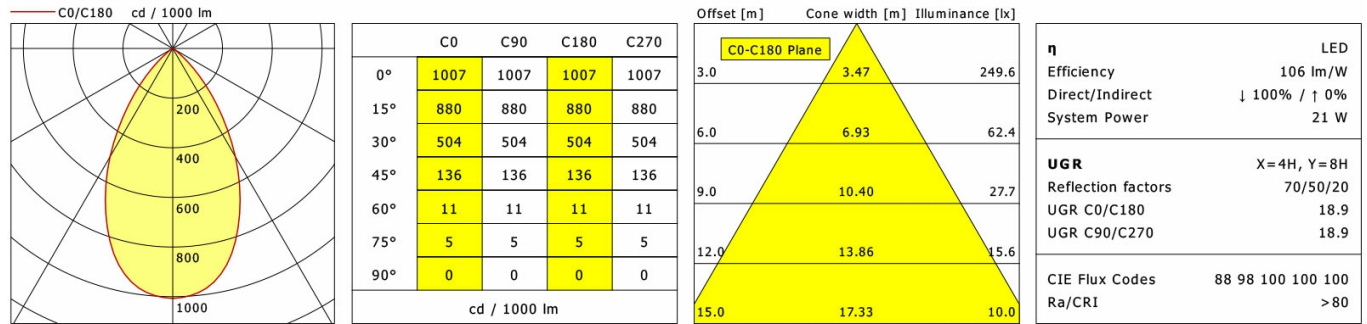

FLIR 300.2040.01

Flixx 300 Round (FLIRZ 300.05, 1xLED 21W 840/4000K 2230lm 75 °)