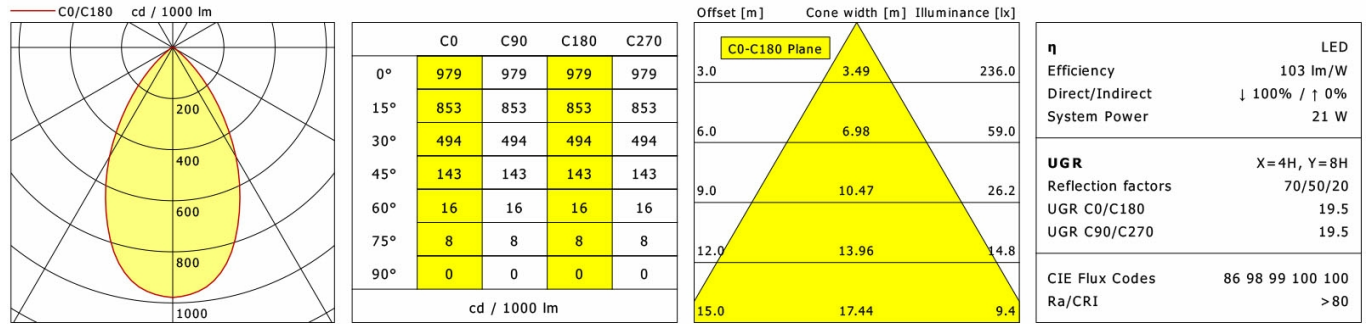

LTS

Flixx 300 Round (FLIRZ 300.25, 1xLED 21W 840/4000K 2170lm 75 °)