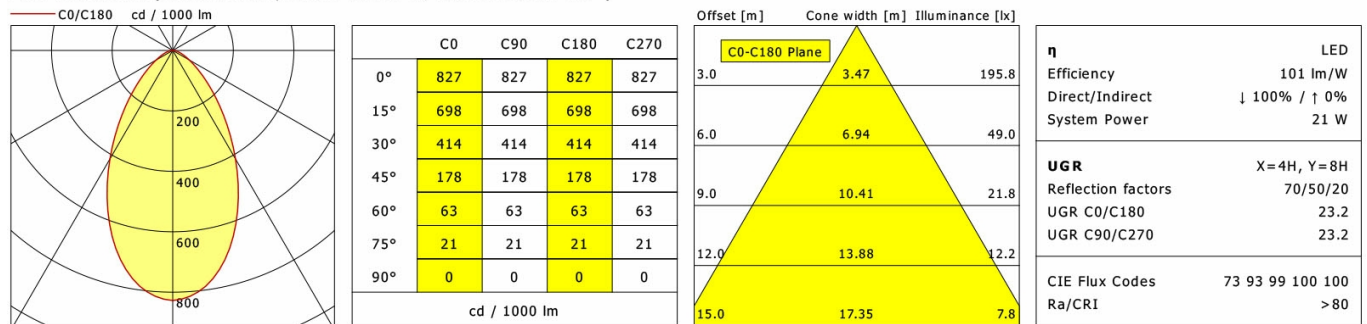

LTS

Flixx 300 Round (FLIRZ 300.24, 1xLED 21W 840/4000K 2130lm 75 °)