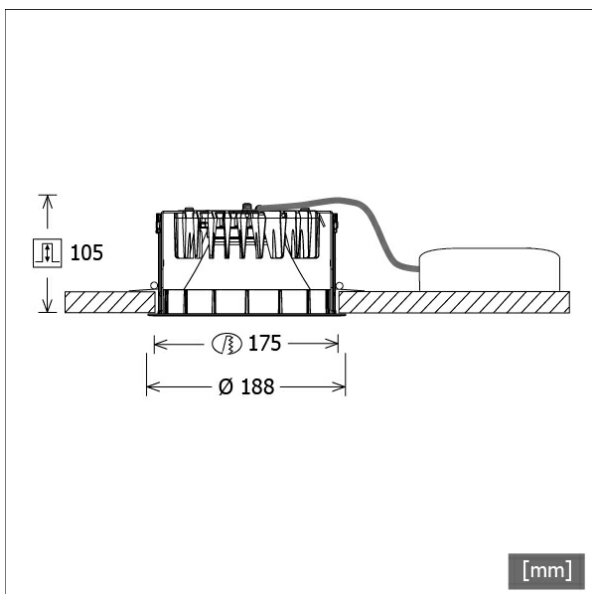

Beschreibung

- Einbau-Downlight mit optischen Designvarianten für Allgemeinbeleuchtung
- hohe Wartungsfreundlichkeit
- keine UV- und Wärmestrahlung
- innovatives Wärmemanagement mit Passivkühlung (Kühlkörper aus Aluminiumdruckguss)
- High-Performance Spiegelreflektor aus Aluminium mit präziser symmetrischer Abstrahlcharakteristik für maximale Lichtausbeute und optimale Entblendung
- Front-/Einbauring aus Zinkdruckguss mit Lichteffektring klar (weitere Dekor-/Lichteffektringe und Dekogläser sind als Option erhältlich)
- werkzeugloser Deckeneinbau mit Schnellspannautomatik (automatische Anpassung der Deckenstärke)
- Anschluss an Betriebsgerät über vormontiertes Leuchtenkabel
- Betriebsgerät (LED-Konverter) inklusive (Platzierung extern)

Standardoptionen

Sonderoptionen

Lichttechnik / Normen

Leuchtmittel	LED Modul / CRI 80 / 4000 K
EPREL Lichtquellen	891017
Lebensdauer	L90 B50 50.000 h L80 B50 100.000 h L80 B20 50.000 h
Systemleistung	21.0 W
Leuchten-Lichtstrom	max. 2230 lm
Systemeffizienz	106.19 lm/W
Moduleffizienz	122.35 lm/W
UGR Klasse	≤25
Abstrahlwinkel	75°
Versorgungsspannung	220 - 240 V / 50 - 60 Hz
Schutzklasse	III
Schutzart	IP20

Abmessungen / Gewichte

Außendurchmesser	188 mm
Höhe	107 mm
Ausschnittsmaß (∅)	175 mm
Deckenstärke	5.0 - 50.0 mm
Einbautiefe	105 mm
Nettogewicht	1.17 kg
Bruttogewicht	1.23 kg