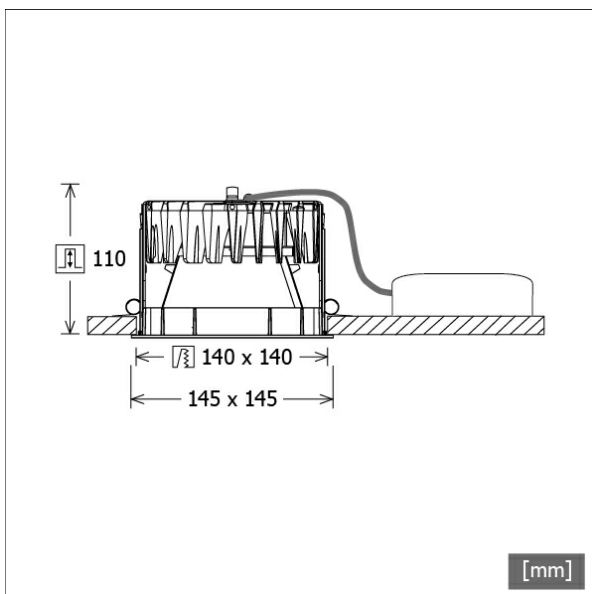

Beschreibung

- Einbau-Downlight mit optischen Designvarianten für Allgemeinbeleuchtung
- hohe Wartungsfreundlichkeit
- keine UV- und Wärmestrahlung
- innovatives Wärmemanagement mit Passivkühlung (Kühlkörper aus Aluminiumdruckguss)
- entspiegelter Mattreflektor aus Aluminium für maximale Lichtausbeute und optimale Entblendung
- Front-/Einbaurahmen aus Zinkdruckguss mit Lichteffektrahmen klar (weitere Dekor-/Lichteffektrahmen und Dekogläser sind als Option erhältlich)
- werkzeugloser Deckeneinbau mit Schnellspannautomatik (automatische Anpassung der Deckenstärke)
- Anschluss an Betriebsgerät über vormontiertes Leuchtenkabel
- Betriebsgerät (LED-Konverter DALI, dimmbar) inklusive (Platzierung extern)

Standardoptionen

Sonderoptionen

Lichttechnik / Normen

Leuchtmittel	LED Modul / CRI 80 / 3000 K
EPREL Lichtquellen	891004
Lebensdauer	L90 B50 50.000 h L80 B50 100.000 h L80 B20 50.000 h
Systemleistung	11.0 W
Leuchten-Lichtstrom	max. 1010 lm
Systemeffizienz	91.81 lm/W
Moduleffizienz	165.22 lm/W
UGR Klasse	≤22
Versorgungsspannung	220 - 240 V / 50 - 60 Hz
Schutzklasse	III
Schutzart	IP20

Abmessungen / Gewichte

Länge	145 mm
Breite	145 mm
Höhe	112 mm
Ausschnittsmaß (LxB))	140 x 140 mm
Deckenstärke	5.0 - 50.0 mm
Einbautiefe	110 mm
Nettogewicht	1.01 kg
Bruttogewicht	1.07 kg