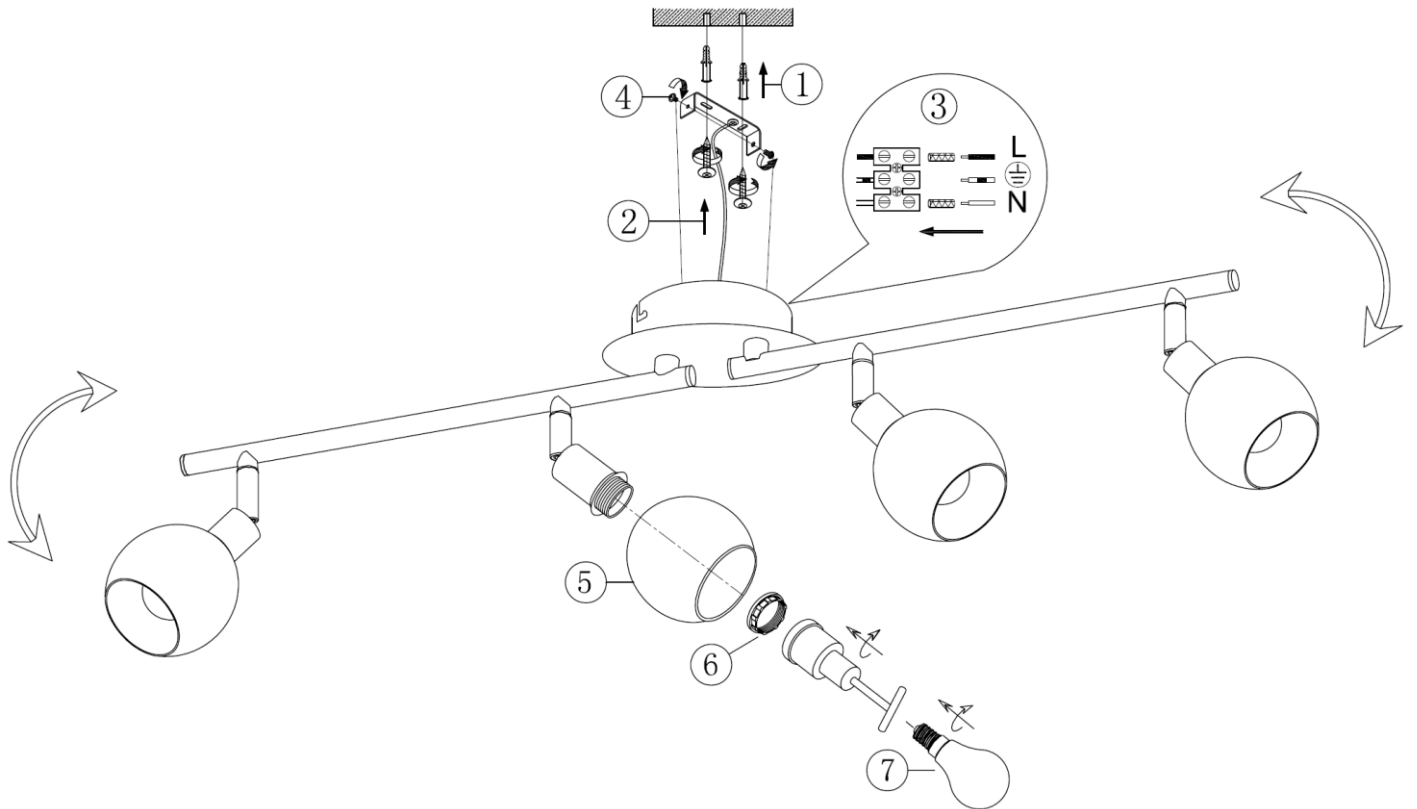

230V ~ 50Hz, 4 x E14 / max. 28W