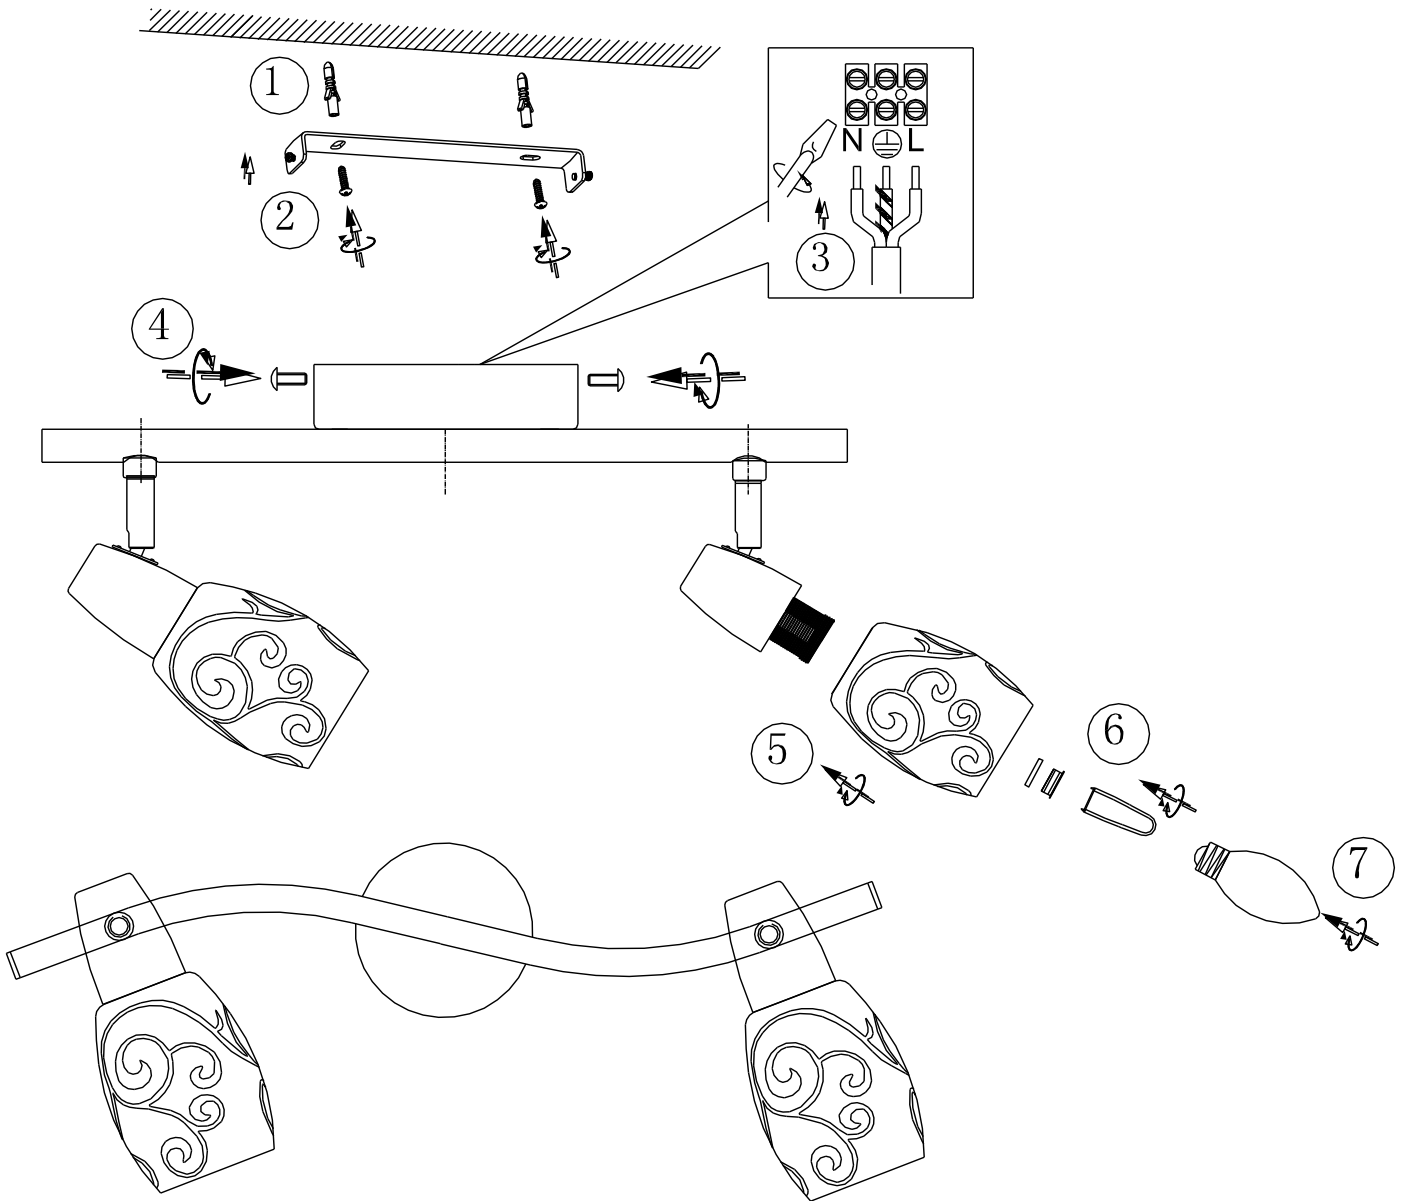

230V~50Hz
2 x E14 max.28W