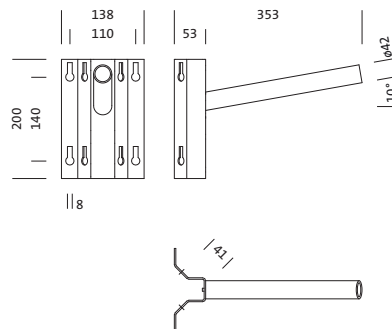

Bestell-Nr.: 5NY51102 | GTIN (EAN): 4039806441133

Produktbeschreibung: Wa/Eckausl,L355Ø42,verz

Wand-/Eckausleger, einteiliger Wand-/Eckausleger, aus Stahl, verzinkt,  
Auslegermaß: 355 mm, Verpackungseinheit: 1 Stück

Gew. (kg): 1,5  
GTIN (EAN): 4039806441133

**Bestell-Nr.:** 5NY51102 | **GTIN (EAN):** 4039806441133

**Technische Detailbeschreibung:** Wa/Eckausl,L355Ø42,verz

#### **Kenndaten**

- Produkttyp: Wand-/Eckausleger
- Produktname: ohne Familienzuordnung
- Bestell-Nr.: 5NY51102

#### **Abmessung, Gewicht**

- Gewicht: 1,5kg

Bestell-Nr.: 5NY51102 | GTIN (EAN): 4039806441133

Maße: Wa/Eckausl,L355Ø42,verz