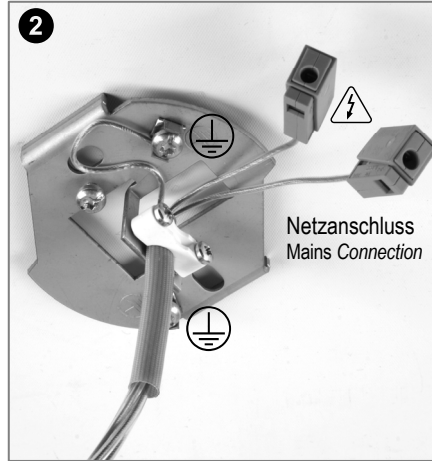

Kabelabhängung mit Einspeisung / Cable suspension with feeder

L 66, L 66 DIM, LK 090.118, SCIS 2.815...

Drahtseilabhängung mit Einspeisung / Wire-rope suspension with feeder

L 67, L 67 DIM, LKM 090.103..., LK 090.103..., LKC 090.103..., LIPA 390.30