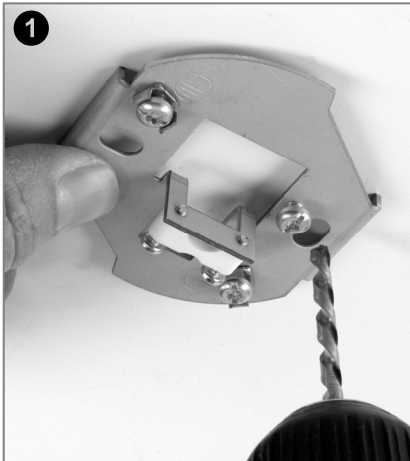

Kabelabhängung mit Einspeisung / Cable suspension with feeder

L 66, L 66 DIM, LK 090.118, SCIS 2.815...

Drahtseilabhängung mit Einspeisung / Wire-rope suspension with feeder

L 67, L 67 DIM, LKM 090.103..., LK 090.103..., LKC 090.103..., LIPA 390.30