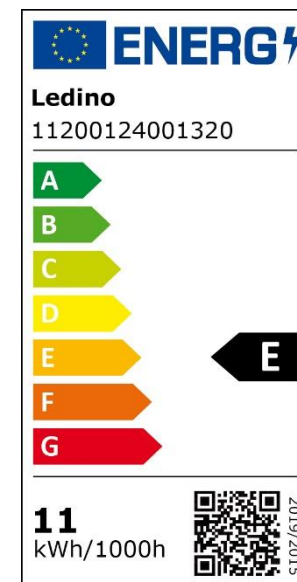

11200124001320 Altona SN3

Ledino LED-Wand- /Deckenleuchten Altona SN3, weiß
12 W, 950 Lumen, 4000 K neutralweißes Licht

EAN: 4038104151874

EAN (VPE 6): 4038104151881

ZTN: 94051140

220-240 V AC 50/60 Hz, 12 W

950 Lumen, neutralweiß 4000 K

950 Lumen entspricht ca. 70 W Glühlampenlicht

30000 Std. Lebensdauer

30000 Schaltzyklen

nicht dimmbar

Stahl, Kunststoffdiffusor (PMMA)

Abstrahlwinkel 120°

Schutzklasse 1

IP20 - kein Schutz gegen Wasser

Ø 276 x 75 mm, 0,39 kg

Karton: 325 x 325 x 80 mm, 0,71 kg

Karton (VPE 6): 510 x 340 x 345 mm, 5,6 kg

2 Jahre gesetzliche Gewährleistung*

Diese Leuchte enthält eine LED-Lichtquelle der Energieklasse E: 11 W, 1400 lm, 11 kWh/1000, 117 lm/W
CRI > 80 Ra, SDCM < 6, DF > 0,7
Diese Lichtquelle und das Betriebsgerät können durch qualifiziertes Fachpersonal ausgetauscht werden. Ist aber nicht zu empfehlen, aufgrund der langen Haltbarkeit und der damit einhergehenden technischen Weiterentwicklung.

EEL der Lichtquelle:

*) Genaue Angaben zu Garantiebedingungen finden Sie unter: <http://ledino.com/garantiebestimmungen/>