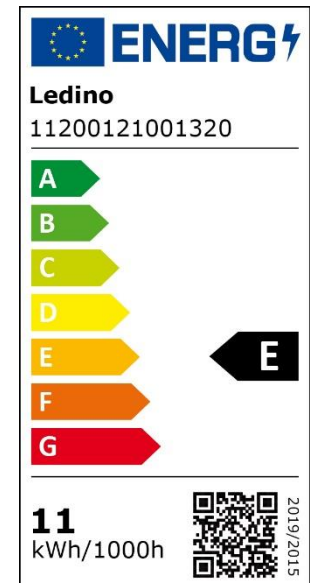

## 11200121001320 Altona SW3

Ledino LED-Wand- /Deckenleuchten Altona SW3, weiß  
12 W, 950 Lumen, 3000 K warmweißes Licht

EAN: 4038104151935

EAN (VPE 6): 4038104151942

ZTN: 94051140

220-240 V AC 50/60 Hz, 12 W

950 Lumen, warmweiß 3000 K

950 Lumen entspricht ca. 70 W Glühlampenlicht

30000 Std. Lebensdauer

30000 Schaltzyklen

nicht dimmbar

Stahl, Kunststoffdiffusor (PMMA)

Abstrahlwinkel 120°

Schutzklasse 1

IP20 - kein Schutz gegen Wasser

Ø 276 x 75 mm, 0,39 kg

Karton: 325 x 325 x 80 mm, 0,71 kg

Karton (VPE 6): 510 x 340 x 345 mm, 5,6 kg

2 Jahre gesetzliche Gewährleistung\*

Diese Leuchte enthält eine LED-Lichtquelle der Energieklasse E: 11 W, 1400 lm, 11 kWh/1000, 117 lm/W  
CRI > 80 Ra, SDCM < 6, DF > 0,7  
Diese Lichtquelle und das Betriebsgerät können durch qualifiziertes Fachpersonal ausgetauscht werden. Ist aber nicht zu empfehlen, aufgrund der langen Haltbarkeit und der damit einhergehenden technischen Weiterentwicklung.

EEL der Lichtquelle:

\*) Genaue Angaben zu Garantiebedingungen finden Sie unter: <http://ledino.com/garantiebestimmungen/>