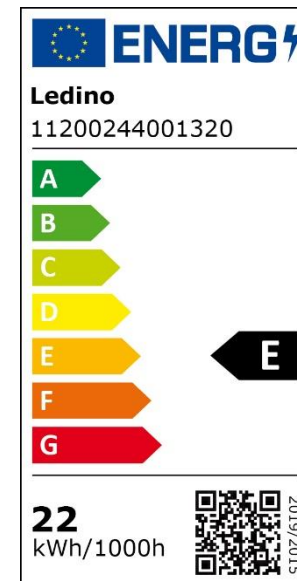

11200244001320 Altona LN3

Ledino LED-Wand- /Deckenleuchten Altona LN3, weiß
24 W, 1950 Lumen, 4000 K neutralweißes Licht

EAN: 4038104151911

EAN (VPE 6): 4038104151928

ZTN: 94051140

220-240 V AC 50/60 Hz, 24 W

1950 Lumen, neutralweiß 4000 K

1950 Lumen entspricht ca. 128 W Glühlampenlicht

30000 Std. Lebensdauer

30000 Schaltzyklen

nicht dimmbar

Stahl, Kunststoffdiffusor (PMMA)

Abstrahlwinkel 120°

Schutzklasse 1

IP20 - kein Schutz gegen Wasser

Ø 385 x 80 mm, 0,70 kg

Karton: 435 x 435 x 85 mm, 1,49 kg

Karton (VPE 6): 525 x 450 x 455 mm, 8,1 kg

2 Jahre gesetzliche Gewährleistung*

Diese Leuchte enthält eine LED-Lichtquelle der Energieklasse E: 22 W, 2800 lm, 22 kWh/1000, 117 lm/W
CRI > 80 Ra, SDCM < 6, DF > 0,7
Diese Lichtquelle und das Betriebsgerät können durch qualifiziertes Fachpersonal ausgetauscht werden. Ist aber nicht zu empfehlen, aufgrund der langen Haltbarkeit und der damit einhergehenden technischen Weiterentwicklung.

EEL der Lichtquelle:

*) Genaue Angaben zu Garantiebedingungen finden Sie unter: <http://ledino.com/garantiebestimmungen/>