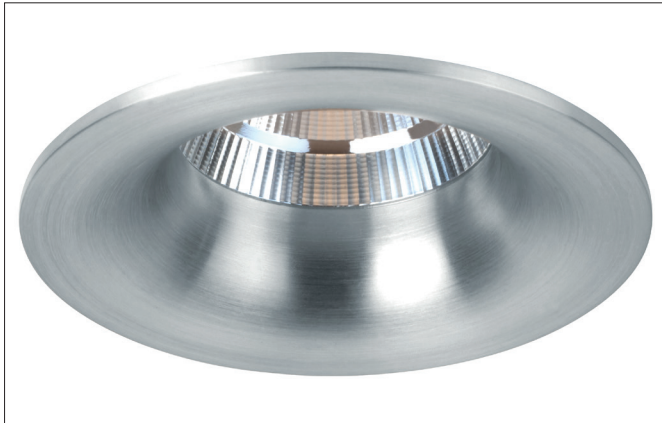

LED-Einbaudownlight
 Artikel-Nr. 12106253

Licht.
 Für Generationen.

Entwurf

Ausschreibungstext
 LED-Einbaudownlight, alu matt, rund. Ausgeführt in kompakter Bauform für werkzeuglose Schnellmontage zum Deckeneinbau. Montageart: Einbaumontage, Montageort: Deckenmontage, Material: Aluminium, Schutzart: nach DIN EN 60529: IP20, Schutzklasse: (EN 61140) III, Leistung: 10W, Anzahl der Leuchtmittel / Fassungen: 1.0 Stk, Lichtstrom: 800lm, Farbtemperatur: 3000 K, Lichtfarbe: weiß, Abstrahlwinkel: 32°, Verstellbarkeit: nicht verstellbar, ohne Betriebsgerät.

Artikeldaten	
Artikel-Nr.	12106253
GTIN	4250047797562
Kurzbeschreibung	LED-Einbaudownlight
Material	Aluminium
Farbe	aluminium
Ausführung der Oberfläche	matt
Form	rund
Außendurchmesser	82 mm
Einbaudurchmesser	74 mm
Einbautiefe	48 mm
Nettogewicht	0,206 kg

LED-Einbaudownlight
Artikel-Nr. 12106253

Licht.
Für Generationen.

Lichttechnik	
Farbtemperatur	3000 K
Lichtfarbe	weiß
Lichtaustritt	direkt
Lichtstrom	800 lm
Systemeffizienz	80 lm/W
Farbwiedergabe	CRI > 90
Reflektor	hochglänzend
Abstrahlwinkel	32°
Lichtverteilung	symmetrisch