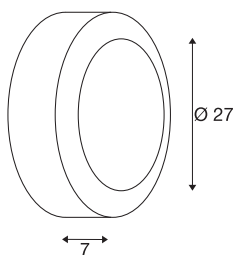

BULAN

Outdoor Wand- und Deckenleuchte, C35, IP44, rund, silbergrau, Glas satiniert, max. 60W

Runde Wand- und Deckenleuchte BULAN aus Aluminium die durch die Schutzart IP44 für den Außenbereich geeignet ist. Die satinierte Leuchtfläche aus Glas wird durch das lackierte Gehäuse eingefasst. Der elektrische Anschluss der in mehreren Farbversionen verfügbaren Leuchte erfolgt direkt an 230V Netzspannung.

TECHNISCHE DATEN

Art. Nr.	229072
Fassung	E14
Anzahl Fassungen	1
IP Code	IP 44
Montage	Aufbau
Montagedetails	Decke, Wand
Primäre Nennspannung	220-240V ~50/60Hz
Schutzklasse	I
Wattage	60 W
Farbe	grau
Höhe	7 cm
Durchmesser	27 cm
Nettogewicht	1.69 kg
Bruttogewicht	1.961 kg
BIG WHITE Seite	815