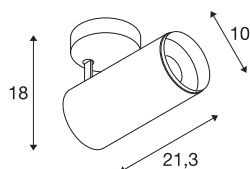

NUMINOS® SPOT PHASE L

Indoor LED Deckenaufbauleuchte weiß/schwarz
3000K 60°

Design, Technik und Funktion in Perfektion: NUMINOS ist das Leuchtensystem von SLV, das alles vereint. Die vielfältigen Down- und Spotlights machen Tausend lichtgestalterische Optionen möglich. Auch mit der NUMINOS® SPOT PHASE L Indoor Deckenaufbauleuchte LED, die mit bester Verarbeitungs- und Lichtqualität überzeugt. So gestalten Sie eine hochwertige Ausleuchtung größerer Flächen oder setzen das Spotlight für die punktuelle Beleuchtung ein. Die Deckeneinbauleuchte überzeugt mit einer Leistungsaufnahme von 28 Watt, Lichtstrom von 2400 Lumen, Farbtemperatur von 3000 Kelvin und einem Farbwiedergabeindex von 90. Die Installation gestaltet sich dann im Handumdrehen. Wann entscheiden Sie sich für die modulare Vielfalt von SLV?

TECHNISCHE DATEN

Art. Nr.:	1004304
Primäre Nennspannung	220-240V ~50/60Hz mA/V
Sekundär Strom / Sekundär Spannung	700mA
Länge	21.3 cm
Höhe	18 cm
Durchmesser	10 cm
Nettogewicht	1.08 kg
Bruttogewicht	1.425 kg
Schutzklasse	I
Montage	Aufbau
Montagedetails	Decke
Dimmbar	Ja
Technologie der Dimmung	Phasenabschnitt
Wattage	28 W
Lumen	2400 lm
Lichtfarbtemperatur	3000 Kelvin
Abstrahlwinkel	60 °
Farbe	weiß
CRI	90
UGR ≤	22
LXXBXX Daten	L80B50
Lebensdauer	50000 h