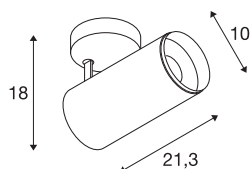

NUMINOS® SPOT PHASE L

Indoor LED Deckenaufbauleuchte schwarz/schwarz
4000K 60°

Das NUMINOS Leuchtensystem von SLV vereint Technik, Design und Funktionalität wie kein anderes. Mit vielfältigen Down- und Spotlights erleben Sie Tausend lichtgestalterische Möglichkeiten. Wie mit dem NUMINOS® SPOT PHASE L Indoor Deckenaufbauleuchte LED, die durch ihre hochwertige Verarbeitungs- und Lichtqualität besticht. So gestalten Sie eine hochwertige Ausleuchtung größerer Flächen oder setzen das Spotlight für die punktuelle Beleuchtung ein. Die Deckeneinbauleuchte überzeugt mit einer Leistungsaufnahme von 28 Watt, Lichtstrom von 2715 Lumen, Farbtemperatur von 4000 Kelvin und einem Farbwiedergabeindex von 90. Die Montage erledigen Sie dann im Handumdrehen. Wann entscheiden Sie sich für die modulare Vielfalt von SLV?

TECHNISCHE DATEN

Art. Nr.:	1004308
Primäre Nennspannung	220-240V ~50/60Hz mA/V
Sekundär Strom / Sekundär Spannung	700mA
Länge	21.3 cm
Höhe	18 cm
Durchmesser	10 cm
Nettogewicht	1.08 kg
Bruttogewicht	1.425 kg
Schutzklasse	I
Montage	Aufbau
Montagedetails	Decke
Dimmbar	Ja
Technologie der Dimmung	Phasenabschnitt
Wattage	28 W
Lumen	2715 lm
Lichtfarbtemperatur	4000 Kelvin
Abstrahlwinkel	60 °
Farbe	schwarz
CRI	90
UGR ≤	22
LXXBXX Daten	L80B50
Lebensdauer	50000 h