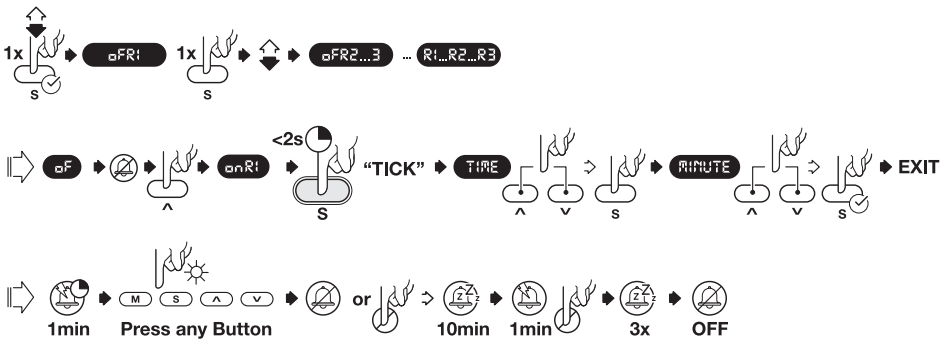

LINEAR LED
CLOCK DIMMABLE WHITE

	EAN	W	lm	K	θ_{amb} (°C)	V _{dc}	mA	
LINEAR LED CLOCK DIM USB WT	4058075747906	3.4	35	4000	-10...+40	5	660	185 g

Buttons

Buttons

Time Setting

Alarm Clock Setting

	EAN	This product contains a light source of energy efficiency class	Contained Light Source
LINEAR LED CLOCK DIM USB WT	4058075747906	G	

FR
Cet appareil et ses piles se recyclent

À DÉPOSER EN MAGASIN

OU

À DÉPOSER EN DÉCHÈTERIE

Points de collecte sur www.quefairedemesdechets.fr

FR

CE UK EAC     

C10449057
G11136481
03.03.2022