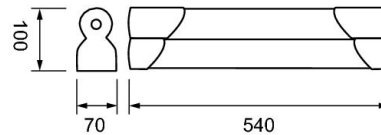

Dezent, aber zugleich stilvoll kann Pipe, die Bad- und Spiegelleuchterserie, horizontal wie auch vertikal angebracht werden. Wohltuend gleichmäßig verteilt Pipe das Licht über ihren satinierten Lichtkörper aus transluzentem PMMA.

Die Pipe S Modelle verfügen über eine harmonisch integrierte Schuko-Steckdose.

PIPE 115 15W WEISS

1315.1-2

Maße [mm]

L	B	H
540	70	100

Kategorie Spiegelleuchten

Dekor weiß/chrom

Bestückung 1xT26 15W