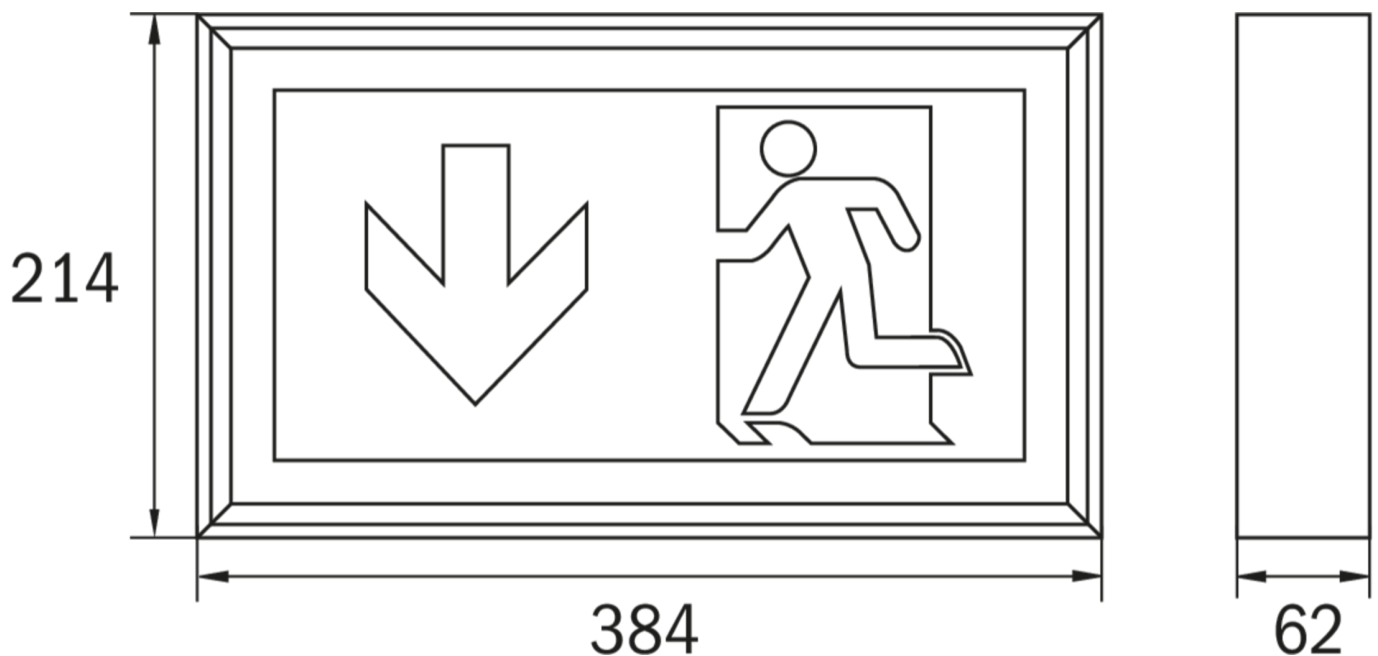

Rettungszeichenleuchte Art.-Nr.: LXW011WL

Leuchte aus schlankem Aluminiumprofil, matt eloxiert, für Wandmontage mit zusätzlichem Lichtaustritt nach unten. Werkzeuglos zu öffnendes Gehäuse. Geeignet für Dauer- oder Bereitschaftsschaltung. Planungssicherheit durch werkzeuglosen, variablen Einsatz der Piktogramme vor Ort. Piktogrammset (links, rechts, unten) standardmäßig im Lieferumfang enthalten.

Rettungszeichenleuchte gem. DIN EN 60598-1, DIN EN 60598-2-22 und DIN EN 1838.

TECHNISCHE DATEN

Leuchtentyp	Rettungszeichenleuchte
Montageart	Wandanbau
Erkennungsweite	34 m
Piktogramm	Set
Leuchtmittel	LED
Gehäusematerial	Aluminium
Farbe	Alu eloxiert
Schutzart IP	40
Schlagfestigkeitsgrad IK	3
Schutzklasse	1
Versorgung	Einzelbatterie
Überwachung	WL - Wireless Professional
Überbrückungszeit	1 h
Batterie	12V/0,8Ah NiMH
Betriebsart	DS/BS
Eingangsspannung AC	230 V
Eingangsfrequenz Hz	50 / 60 Hz
Eingangsspannung DC	- V
Leistung max.	7,5 W
Leistung DS	7,5 W
Leistung BS	3,6 W
Umgebungstemp. DS	-5 °C / 40 °C
Umgebungstemp. BS	-5 °C / 40 °C
Länge	62 mm

Breite	384 mm
Höhe	214 mm
Gewicht	1.77 kg
Gewicht inkl. Verp.	1.97 kg
Anschlussquerschnitt	2.5 mm
Schalteingang L'	Ja
Notlichtblockierung	Nein
Batterieanschluss	Klemme
Dimmfunktion	Ja
Lichtstrom Netz	150 lm
Lichtstrom Not	150 lm
Zolltarifnummer	94056180
Ursprungsland	Deutschland
EAN	4260659562731

TECHNISCHE ZEICHNUNG

ZUBEHÖR

BALL2 - Ballschutzkorb (8W) 450x280x125mm inkl. Laschen

Stand: 14.07.2022 - Technische Änderungen und Irrtümer vorbehalten.