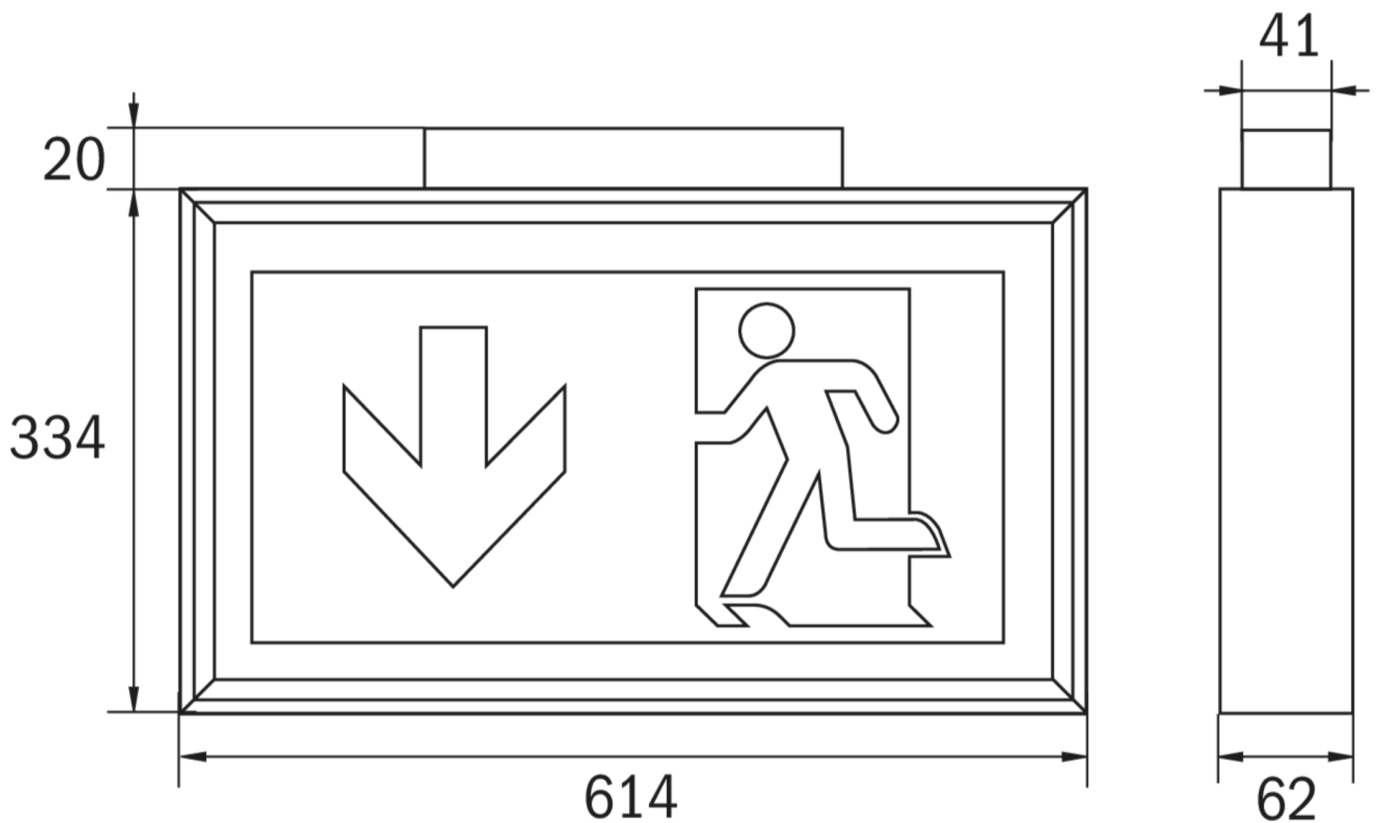

Höhe	334 mm
Gewicht	2.44 kg
Gewicht inkl. Verp.	2.44 kg
Anschlussquerschnitt	2.5 mm
Schalteingang L'	Ja
Notlichtblockierung	Ja
Batterieanschluss	Stecker
Dimmfunktion	Ja
Zolltarifnummer	94056180
Ursprungsland	Deutschland
EAN	4260123682897

TECHNISCHE ZEICHNUNG