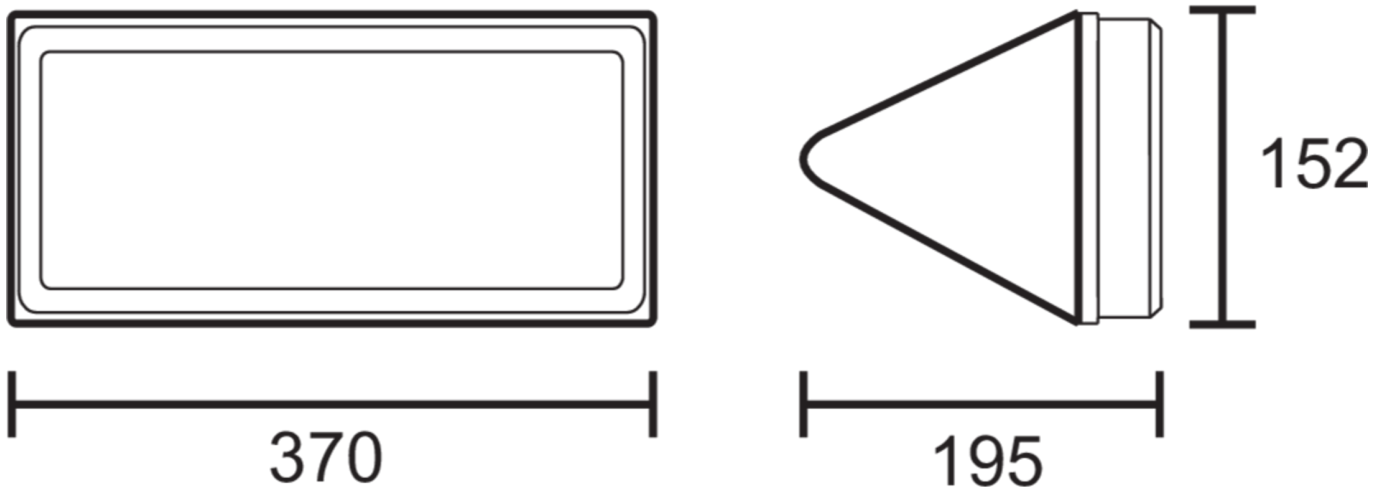

~pim_attribute~Gewicht	0.93 kg
~pim_attribute~GewichtMitVerpackung	1.06 kg
~pim_attribute~Anschlussquerschnitt	2.5 mm
~pim_attribute~Schalteingang	Ja
~pim_attribute~Notlichtblockierung	Nein
~pim_attribute~Batterieanschluss	Nein
~pim_attribute~Dimmfunktion	Ja
~pim_attribute~LichtstromNetz	300 lm
~pim_attribute~LichtstromNot	300 lm
~pim_attribute~Zolltarifnummer	94056120
~pim_attribute~Ursprungsland	DEUTSCHLAND
~pim_attribute~EAN	4260123683849

TEXT. TECHNISCHE-ZEICHNUNG

ACCESSORYLIST

- 2PW-EB - 2x PW - Pendel Weiß 500mm vorverdrahtet
- 2DW-EB - 2x DW - Designpendel Baldachin
- DSA - Seilaufhängung (Standardlänge 1,5m)
- PFER - PF Einbaurahmen für Zwischenwand/ -decke