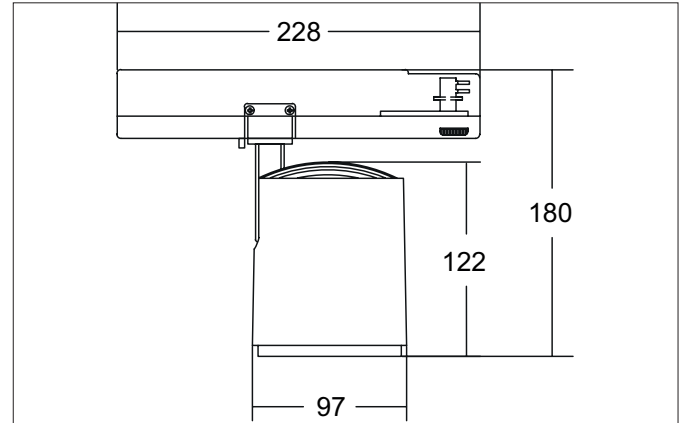

RETAIL ONE LED-Schienenstrahler, schaltbar
 Artikel-Nr. 88183165

Licht.
 Für Generationen.

Ausschreibungstext

Runder LED-Schienenstrahler, schaltbar, Leuchtdurchmesser 97 mm, Gewicht 0,872 kg, mit rotationssymmetrisch tief-breit-strahlender Lichtstärkeverteilung, Bemessungslichtstrom 3.866 lm, Bemessungsleistung 1 x 31,2 W, Lichtfarbe neutralweiß, ähnlichste Farbtemperatur (CCT) 3.500 K, allgemeiner Farbwiedergabeindex CRI > 90, Lebensdauer L80/B50 bei 25 °C: 50.000 h, Gehäusewerkstoff: Aluminium, Farbe: struktursilber, zulässige Umgebungstemperatur (ta): -20 °C - +25 °C, Schutzklasse (EN 61140): I, Schutzart (DIN EN 60529): IP20. Mit elektronischem Betriebsgerät, schaltbar.

Artikeldaten	
Artikel-Nr.	88183165
GTIN	4251433976103
Serienname	RETAIL ONE
Kurzbeschreibung	LED-Schienenstrahler, schaltbar
Material	Aluminium
Farbe	silber
Ausführung der Oberfläche	struktur
Form	rund
Außendurchmesser	97 mm
Nettogewicht	0,872 kg

Montagetechnik	
Montageart	Anbaumontage
Montageort	Deckenmontage
Verstellbarkeit	drehbar und kopfverstellbar
Schwenkwinkel	90°
Drehwinkel	350°
Kopfverstellwinkel	90°
Geeignet für Durchgangsverdrahtung	Nein

Logistische Daten	
Bruttogewicht	1,012 kg
Länge Verpackung	290 mm
Breite Verpackung	110 mm
Höhe Verpackung	165 mm
Entsorgung am Ende der Lebensdauer	Das Produkt darf nicht mit dem Hausmüll entsorgt werden. Sie sind verpflichtet, solche Elektro-Altgeräte separat zu entsorgen. Informieren Sie sich bitte bei Ihrer Kommune über die Möglichkeiten der geregelten Entsorgung. Mit der getrennten Entsorgung führen Sie die Altgeräte dem Recycling oder anderen Formen der Wiederverwertung zu. Sie helfen damit zu vermeiden, dass u. U. belastende Stoffe in die Umwelt gelangen.