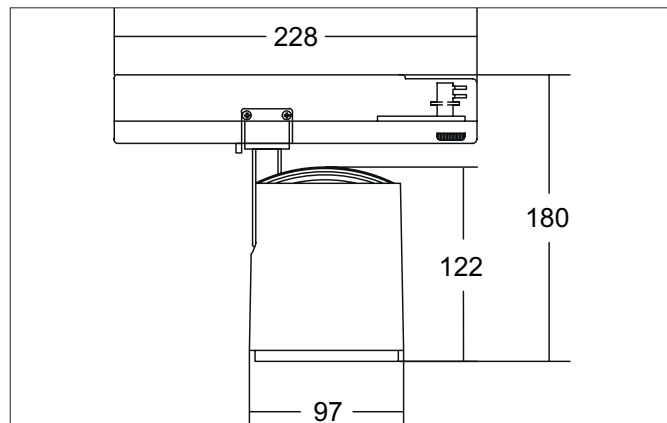

**RETAIL ONE LED-Schienenstrahler, schaltbar**

Artikel-Nr. 88186163

Licht.  
Für Generationen.

**Ausschreibungstext**

Runder LED-Schienenstrahler, schaltbar, Leuchtdurchmesser 97 mm, Gewicht 0,872 kg, mit rotationssymmetrisch tief-breit-strahlender Lichtstärkeverteilung., Bemessungslichtstrom 3.520 lm, Bemessungsleistung 1 x 31,2 W, Lichtfarbe warmweiß, ähnlichste Farbtemperatur (CCT) 3.000 K, allgemeiner Farbwiedergabeindex CRI > 90, Lebensdauer L80/B50 bei 25 °C: 50.000 h, Gehäusewerkstoff: Aluminium, Farbe: struktursilber, zulässige Umgebungstemperatur (ta): -20 °C - +25 °C, Schutzklasse (EN 61140): I, Schutzart (DIN EN 60529): IP20. Mit elektronischem Betriebsgerät, schaltbar.

Artikeldaten	
Artikel-Nr.	88186163
GTIN	4251433975755
Serienname	RETAIL ONE
Kurzbeschreibung	LED-Schienenstrahler, schaltbar
Material	Aluminium
Farbe	silber
Ausführung der Oberfläche	struktur
Form	rund
Außendurchmesser	97 mm
Nettogewicht	0,872 kg

Logistische Daten	
Bruttogewicht	1,012 kg
Länge Verpackung	290 mm
Breite Verpackung	110 mm
Höhe Verpackung	165 mm
Entsorgung am Ende der Lebensdauer	Das Produkt darf nicht mit dem Hausmüll entsorgt werden. Sie sind verpflichtet, solche Elektro-Altgeräte separat zu entsorgen. Informieren Sie sich bitte bei Ihrer Kommune über die Möglichkeiten der geregelten Entsorgung. Mit der getrennten Entsorgung führen Sie die Altgeräte dem Recycling oder anderen Formen der Wiederverwertung zu. Sie helfen damit zu vermeiden, dass u. U. belastende Stoffe in die Umwelt gelangen.