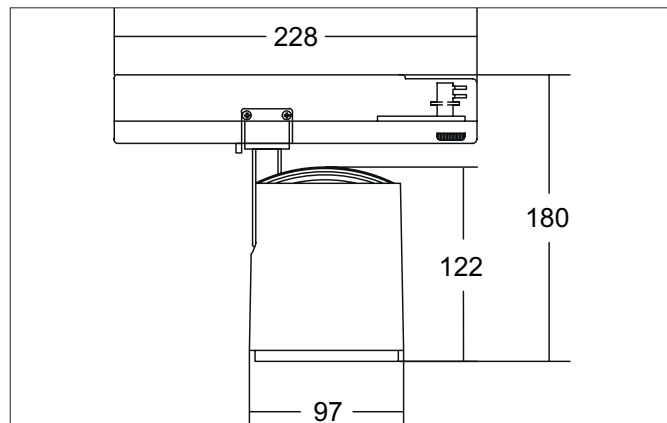

**RETAIL ONE LED-Schienenstrahler, schaltbar**

Artikel-Nr. 88183173

Licht.  
Für Generationen.

**Ausschreibungstext**  
 Runder LED-Schienenstrahler, schaltbar, Leuchtdurchmesser 97 mm, Gewicht 0,872 kg, mit rotationssymmetrisch tief-breit-strahlender Lichtstärkeverteilung., Bemessungslichtstrom 3.843 lm, Bemessungsleistung 1 x 31,2 W, Lichtfarbe warmweiß, ähnlichste Farbtemperatur (CCT) 3.000 K, allgemeiner Farbwiedergabeindex CRI > 90, Lebensdauer L80/B50 bei 25 °C: 50.000 h, Gehäusewerkstoff: Aluminium, Farbe: strukturweiß, zulässige Umgebungstemperatur (ta): -20 °C - +25 °C, Schutzklasse (EN 61140): I, Schutzart (DIN EN 60529): IP20. Mit elektronischem Betriebsgerät, schaltbar.

Artikeldaten	
Artikel-Nr.	88183173
GTIN	4251433976820
Serienname	RETAIL ONE
Kurzbeschreibung	LED-Schienenstrahler, schaltbar
Material	Aluminium
Farbe	weiß
Ausführung der Oberfläche	struktur
Form	rund
Außendurchmesser	97 mm
Nettogewicht	0,872 kg

Logistische Daten	
Bruttogewicht	1,012 kg
Länge Verpackung	290 mm
Breite Verpackung	110 mm
Höhe Verpackung	165 mm
Entsorgung am Ende der Lebensdauer	Das Produkt darf nicht mit dem Hausmüll entsorgt werden. Sie sind verpflichtet, solche Elektro-Altgeräte separat zu entsorgen. Informieren Sie sich bitte bei Ihrer Kommune über die Möglichkeiten der geregelten Entsorgung. Mit der getrennten Entsorgung führen Sie die Altgeräte dem Recycling oder anderen Formen der Wiederverwertung zu. Sie helfen damit zu vermeiden, dass u. U. belastende Stoffe in die Umwelt gelangen.