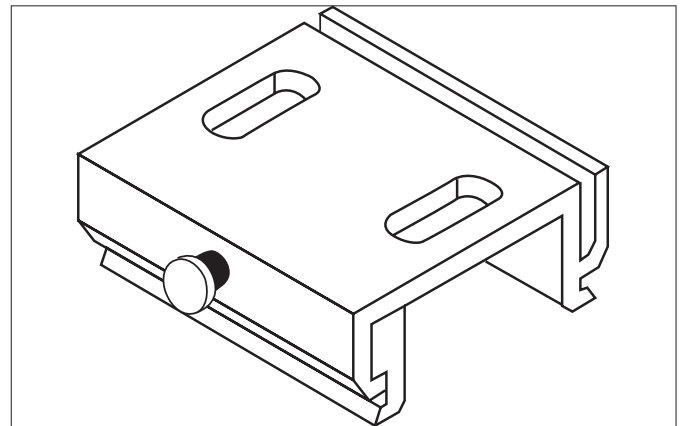

**Deckenbefestigung**  
 Artikel-Nr. 88119250

Licht.  
 Für Generationen.

**Ausschreibungstext**  
 Deckenbefestigung, alu matt. Material: Aluminium.

Artikeldaten	
Artikel-Nr.	88119250
GTIN	4250047777809
Kurzbeschreibung	Deckenbefestigung
Material	Aluminium
Farbe	aluminium
Nettogewicht	0,048 kg

Logistische Daten	
Bruttogewicht	0,05 kg
Länge Verpackung	40 mm
Breite Verpackung	40 mm
Höhe Verpackung	20 mm