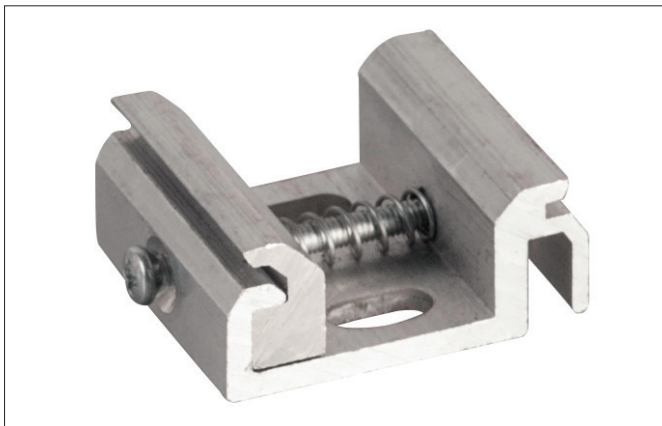

**Deckenbefestigung**  
 Artikel-Nr. 88119250

Licht.  
 Für Generationen.

**Ausschreibungstext**  
 Deckenbefestigung, alu matt. Material: Aluminium.

Artikeldaten	
Artikel-Nr.	88119250
GTIN	4250047777809
Kurzbeschreibung	Deckenbefestigung
Material	Aluminium
Farbe	aluminium
Nettogewicht	0,048 kg