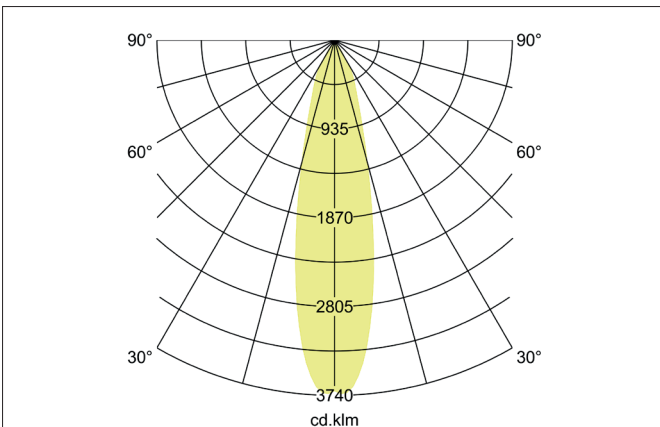

ARTEMIS MICRO LED-Einbaurichtstrahler, schaltbar
 Artikel-Nr. 88242163

Licht.
 Für Generationen.

Ausschreibungstext
 Runder LED-Einbaurichtstrahler, schaltbar, Deckenausschnitt Ø 90 mm, Einbautiefe 90 mm, Außendurchmesser 100 mm, Gewicht 0,400 kg, mit rotationssymmetrisch tief-breit-strahlender Lichtstärkeverteilung. Optimale Lichtverteilung durch eine Abdeckung Glas transparent., Bemessungslichtstrom 1.806 lm, Bemessungsleistung 1 x 15 W, Lichtfarbe warmweiß, ähnlichste Farbtemperatur (CCT) 3.000 K, allgemeiner Farbwiedergabeindex CRI > 90, Gehäusewerkstoff: Aluminium, Farbe: struktursilber, zulässige Umgebungstemperatur (ta): -20 °C - +25 °C, Schutzklasse (EN 61140): II, Schutzart (DIN EN 60529): IP20. Mit elektronischem Betriebsgerät, schaltbar.

Artikeldaten	
Artikel-Nr.	88242163
GTIN	4251433972488
Serienname	ARTEMIS MICRO
Kurzbeschreibung	LED-Einbaurichtstrahler, schaltbar
Material	Aluminium
Farbe	silber
Ausführung der Oberfläche	struktur
Form	rund
Außendurchmesser	100 mm
Einbaudurchmesser	90 mm
Einbautiefe	90 mm
Nettogewicht	0,400 kg

ARTEMIS MICRO LED-Einbaurichtstrahler, schaltbar

Artikel-Nr. 88242163

Licht.
Für Generationen.

Lichttechnik	
Farbtemperatur	3.000 K
Lichtfarbe	weiß
Lichtaustritt	direkt
Lichtstrom	1.806 lm
Systemeffizienz	120 lm/W
Farbwiedergabe	CRI > 90
Reflektor	hochglänzend
Abstrahlwinkel	20°
Lichtverteilung	symmetrisch