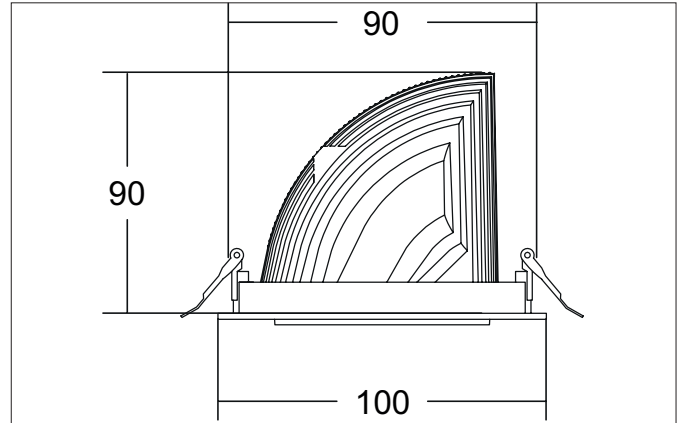

ARTEMIS MICRO LED-Einbaurichtstrahler, schaltbar
 Artikel-Nr. 88242163

Licht.
 Für Generationen.

Ausschreibungstext
 Runder LED-Einbaurichtstrahler, schaltbar, Deckenausschnitt Ø 90 mm, Einbautiefe 90 mm, Außendurchmesser 100 mm, Gewicht 0,400 kg, mit rotationssymmetrisch tief-breit-strahlender Lichtstärkeverteilung. Optimale Lichtverteilung durch eine Abdeckung Glas transparent., Bemessungslichtstrom 1.806 lm, Bemessungsleistung 1 x 15 W, Lichtfarbe warmweiß, ähnlichste Farbtemperatur (CCT) 3.000 K, allgemeiner Farbwiedergabeindex CRI > 90, Gehäusewerkstoff: Aluminium, Farbe: struktursilber, zulässige Umgebungstemperatur (ta): -20 °C - +25 °C, Schutzklasse (EN 61140): II, Schutzart (DIN EN 60529): IP20. Mit elektronischem Betriebsgerät, schaltbar.

Artikeldaten	
Artikel-Nr.	88242163
GTIN	4251433972488
Serienname	ARTEMIS MICRO
Kurzbeschreibung	LED-Einbaurichtstrahler, schaltbar
Material	Aluminium
Farbe	silber
Ausführung der Oberfläche	struktur
Form	rund
Außendurchmesser	100 mm
Einbaudurchmesser	90 mm
Einbautiefe	90 mm
Nettogewicht	0,400 kg

Montagetechnik	
Montageart	Einbaumontage
Montageort	Deckenmontage
Verstellbarkeit	drehbar und kopfverstellbar
Schwenkwinkel	90°
Drehwinkel	350°
Kopfverstellwinkel	90°
Weitere Hinweise	keine Abdeckung mit Wärmedämmmaterial
Werkstoff der Abdeckung	Glas transparent
Geeignet für Durchgangsverdrahtung	Nein