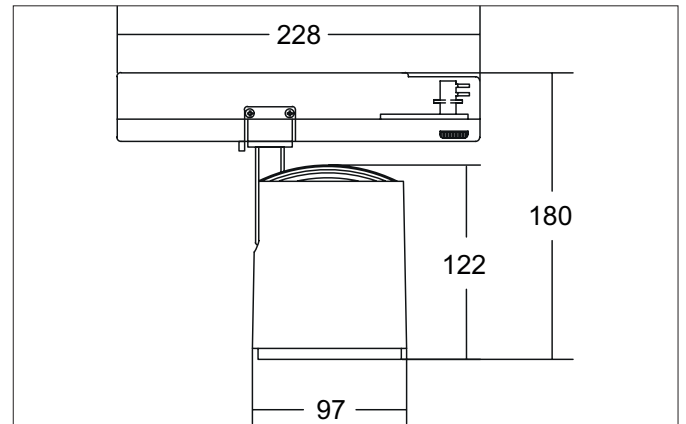

**RETAIL ONE LED-Schienenstrahler, schaltbar**  
 Artikel-Nr. 88183175

Licht.  
 Für Generationen.

**Ausschreibungstext**

Runder LED-Schienenstrahler, schaltbar, Leuchtdurchmesser 97 mm, Gewicht 0,872 kg, mit rotationssymmetrisch tief-breit-strahlender Lichtstärkeverteilung., Bemessungslichtstrom 3.866 lm, Bemessungsleistung 1 x 31,2 W, Lichtfarbe neutralweiß, ähnlichste Farbtemperatur (CCT) 3.500 K, allgemeiner Farbwiedergabeindex CRI > 90, Lebensdauer L80/B50 bei 25 °C: 50.000 h, Gehäusewerkstoff: Aluminium, Farbe: strukturweiß, zulässige Umgebungstemperatur (ta): -20 °C - +25 °C, Schutzklasse (EN 61140): I, Schutzart (DIN EN 60529): IP20. Mit elektronischem Betriebsgerät, schaltbar.

Artikeldaten	
Artikel-Nr.	88183175
GTIN	4251433977155
Serienname	RETAIL ONE
Kurzbeschreibung	LED-Schienenstrahler, schaltbar
Material	Aluminium
Farbe	weiß
Ausführung der Oberfläche	struktur
Form	rund
Außendurchmesser	97 mm
Nettogewicht	0,872 kg

Logistische Daten	
Bruttogewicht	1,012 kg
Länge Verpackung	290 mm
Breite Verpackung	110 mm
Höhe Verpackung	165 mm
Entsorgung am Ende der Lebensdauer	Das Produkt darf nicht mit dem Hausmüll entsorgt werden. Sie sind verpflichtet, solche Elektro-Altgeräte separat zu entsorgen. Informieren Sie sich bitte bei Ihrer Kommune über die Möglichkeiten der geregelten Entsorgung. Mit der getrennten Entsorgung führen Sie die Altgeräte dem Recycling oder anderen Formen der Wiederverwertung zu. Sie helfen damit zu vermeiden, dass u. U. belastende Stoffe in die Umwelt gelangen.