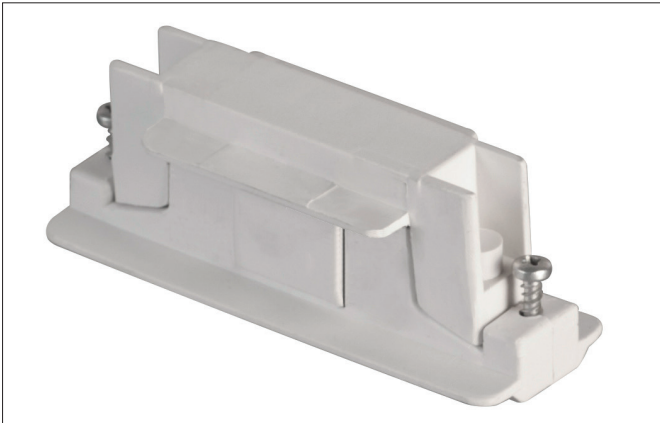

Mechanical connector

Artikel-Nr. 88125070

Licht.
Für Generationen.**Tender**

Mechanical connector, white. Material: Plastic.

Article data

Artikel-Nr.	88125070
GTIN	4250047777700
Kurzbeschreibung	Mechanical connector
Material	Plastic
Colour	White
weight	0.048 kg

Packing data

Gross weight	0.05 kg
Length of packaging	90 mm
Packaging width	35 mm
Packaging height	35 mm