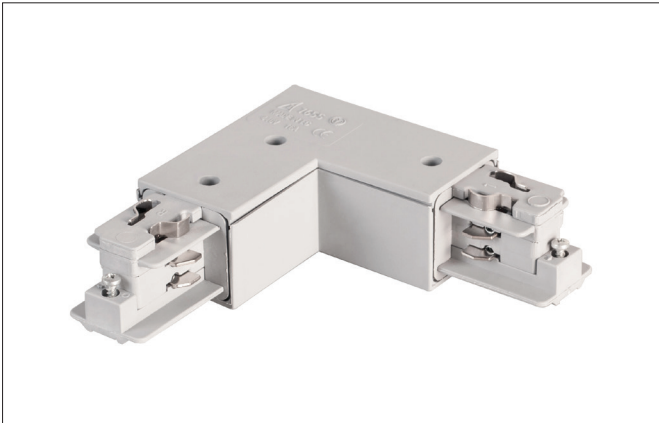

**L-connector 90°**  
 Artikel-Nr. 88126070

Licht.  
 Für Generationen.

Tender	
L-connector 90° , white.	

Article data	
Artikel-Nr.	88126070
GTIN	425004777724
Kurzbeschreibung	L-connector 90°
Colour	White
weight	0.048 kg

Packing data	
Gross weight	0.05 kg
Length of packaging	170 mm
Packaging width	170 mm
Packaging height	85 mm