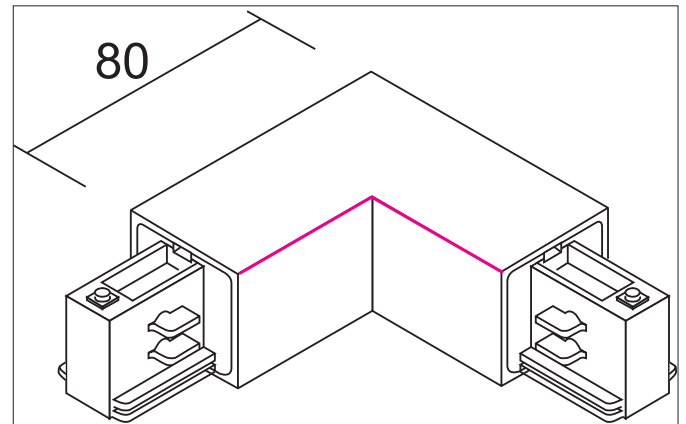

**L-connector 90°**  
 Artikel-Nr. 88126070

Licht.  
 Für Generationen.

Tender	
L-connector 90° , white.	

Article data	
Artikel-Nr.	88126070
GTIN	425004777724
Kurzbeschreibung	L-connector 90°
Colour	White
weight	0.048 kg

Packing data	
Gross weight	0.05 kg
Length of packaging	170 mm
Packaging width	170 mm
Packaging height	85 mm