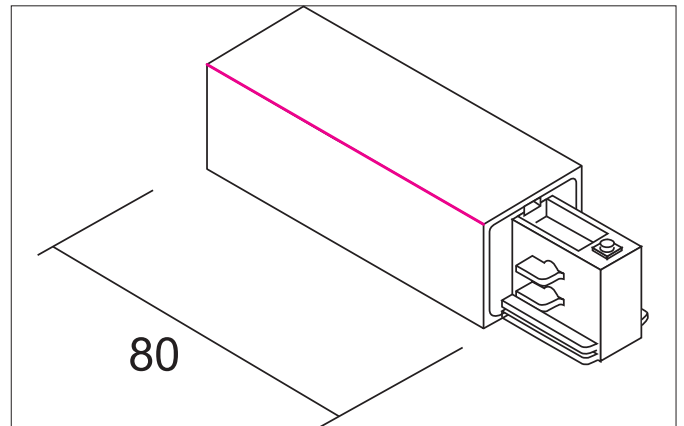

Endeinspeisung
 Artikel-Nr. 88122070

Licht.
 Für Generationen.

Ausschreibungstext	
Endeinspeisung, weiß.	

Artikeldaten	
Artikel-Nr.	88122070
GTIN	4250047777625
Kurzbeschreibung	Endeinspeisung
Farbe	weiß
Nettogewicht	0,048 kg

Logistische Daten	
Bruttogewicht	0,05 kg
Länge Verpackung	120 mm
Breite Verpackung	40 mm
Höhe Verpackung	40 mm