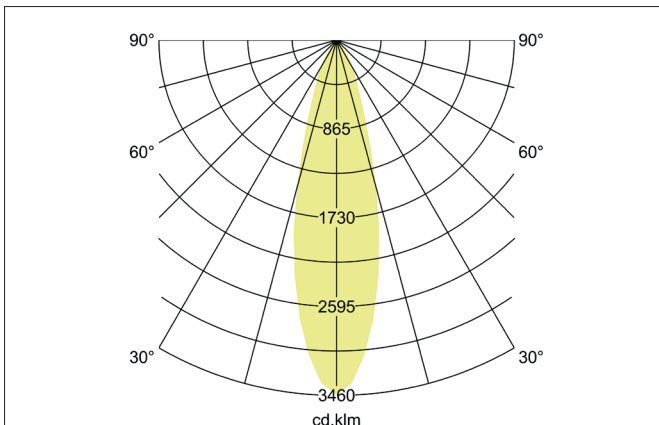

ARTEMIS MINI LED-Einbaurichtstrahler, schaltbar
 Artikel-Nr. 88253163

Licht.
 Für Generationen.

Ausschreibungstext

Runder LED-Einbaurichtstrahler, schaltbar, Deckenausschnitt Ø 138 mm, Einbautiefe 113 mm, Außendurchmesser 150 mm, Gewicht 0,900 kg, mit rotationssymmetrisch tief-breit-strahlender Lichtstärkeverteilung. Optimale Lichtverteilung durch eine Abdeckung Glas transparent., Bemessungslichtstrom 3.571 lm, Bemessungsleistung 1 x 27 W, Lichtfarbe warmweiß, ähnlichste Farbtemperatur (CCT) 3.000 K, allgemeiner Farbwiedergabeindex CRI > 90, Gehäusewerkstoff: Aluminium, Farbe: struktursilber, zulässige Umgebungstemperatur (ta): -20 °C - +25 °C, Schutzklasse (EN 61140): II, Schutzart (DIN EN 60529): IP20. Mit elektronischem Betriebsgerät, schaltbar.

Artikeldaten	
Artikel-Nr.	88253163
GTIN	4251433972471
Serienname	ARTEMIS MINI
Kurzbeschreibung	LED-Einbaurichtstrahler, schaltbar
Material	Aluminium
Farbe	silber
Ausführung der Oberfläche	struktur
Form	rund
Außendurchmesser	150 mm
Einbaudurchmesser	138 mm
Einbautiefe	113 mm
Nettogewicht	0,900 kg

ARTEMIS MINI LED-Einbaurichtstrahler, schaltbar

Artikel-Nr. 88253163

Licht.
Für Generationen.

Lichttechnik	
Farbtemperatur	3.000 K
Lichtfarbe	weiß
Lichtaustritt	direkt
Lichtstrom	3.571 lm
Systemeffizienz	132 lm/W
Farbwiedergabe	CRI > 90
Reflektor	hochglänzend
Abstrahlwinkel	30°
Lichtverteilung	symmetrisch