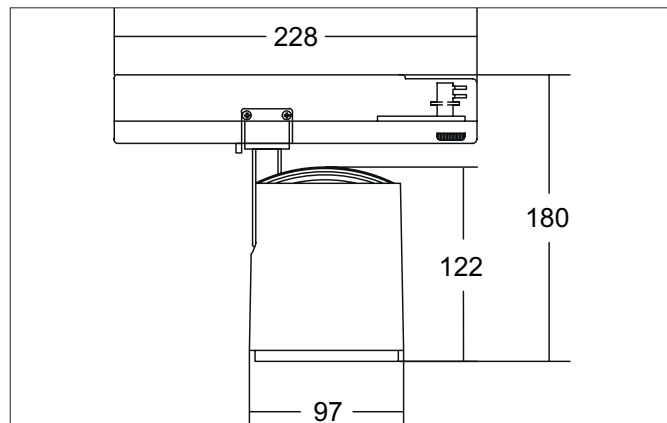

RETAIL ONE LED-Schienenstrahler, schaltbar

Artikel-Nr. 88186184

Licht.
Für Generationen.

Ausschreibungstext
 Runder LED-Schienenstrahler, schaltbar, Leuchtdurchmesser 97 mm, Gewicht 0,872 kg, mit rotationssymmetrisch tief-breit-strahlender Lichtstärkeverteilung., Bemessungslichtstrom 3.562 lm, Bemessungsleistung 1 x 31,2 W, Lichtfarbe neutralweiß, ähnlichste Farbtemperatur (CCT) 4.000 K, allgemeiner Farbwiedergabeindex CRI > 90, Lebensdauer L80/B50 bei 25 °C: 50.000 h, Gehäusewerkstoff: Aluminium, Farbe: strukturschwarz, zulässige Umgebungstemperatur (ta): -20 °C - +25 °C, Schutzklasse (EN 61140): I, Schutzart (DIN EN 60529): IP20. Mit elektronischem Betriebsgerät, schaltbar.

Artikeldaten	
Artikel-Nr.	88186184
GTIN	4251433978596
Serienname	RETAIL ONE
Kurzbeschreibung	LED-Schienenstrahler, schaltbar
Material	Aluminium
Farbe	schwarz
Ausführung der Oberfläche	struktur
Form	rund
Außendurchmesser	97 mm
Nettogewicht	0,872 kg

Logistische Daten	
Bruttogewicht	1,012 kg
Länge Verpackung	290 mm
Breite Verpackung	110 mm
Höhe Verpackung	165 mm
Entsorgung am Ende der Lebensdauer	Das Produkt darf nicht mit dem Hausmüll entsorgt werden. Sie sind verpflichtet, solche Elektro-Altgeräte separat zu entsorgen. Informieren Sie sich bitte bei Ihrer Kommune über die Möglichkeiten der geregelten Entsorgung. Mit der getrennten Entsorgung führen Sie die Altgeräte dem Recycling oder anderen Formen der Wiederverwertung zu. Sie helfen damit zu vermeiden, dass u. U. belastende Stoffe in die Umwelt gelangen.