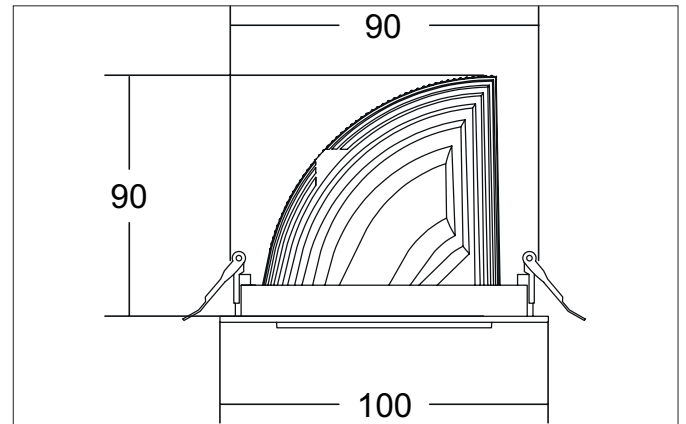

ARTEMIS MICRO LED-Einbaurichtstrahler, schaltbar
 Artikel-Nr. 88244163

Licht.
 Für Generationen.

Ausschreibungstext
 Runder LED-Einbaurichtstrahler, schaltbar, Deckenausschnitt Ø 90 mm, Einbautiefe 90 mm, Außendurchmesser 100 mm, Gewicht 0,400 kg, mit rotationssymmetrisch tief-breit-strahlender Lichtstärkeverteilung. Optimale Lichtverteilung durch eine Abdeckung Glas transparent., Bemessungslichtstrom 1.820 lm, Bemessungsleistung 1 x 15 W, Lichtfarbe warmweiß, ähnlichste Farbtemperatur (CCT) 3.000 K, allgemeiner Farbwiedergabeindex CRI > 90, Gehäusewerkstoff: Aluminium, Farbe: struktursilber, zulässige Umgebungstemperatur (ta): -20 °C - +25 °C, Schutzklasse (EN 61140): II, Schutzart (DIN EN 60529): IP20. Mit elektronischem Betriebsgerät, schaltbar.

Artikeldaten	
Artikel-Nr.	88244163
GTIN	4251433972525
Serienname	ARTEMIS MICRO
Kurzbeschreibung	LED-Einbaurichtstrahler, schaltbar
Material	Aluminium
Farbe	silber
Ausführung der Oberfläche	struktur
Form	rund
Außendurchmesser	100 mm
Einbaudurchmesser	90 mm
Einbautiefe	90 mm
Nettogewicht	0,400 kg

ARTEMIS MICRO LED-Einbaurichtstrahler, schaltbar

Artikel-Nr. 88244163

Licht.
Für Generationen.

Lichttechnik	
Farbtemperatur	3.000 K
Lichtfarbe	weiß
Lichtaustritt	direkt
Lichtstrom	1.820 lm
Systemeffizienz	121 lm/W
Farbwiedergabe	CRI > 90
Reflektor	hochglänzend
Abstrahlwinkel	40°
Lichtverteilung	symmetrisch

Montagetechnik	
Montageart	Einbaumontage
Montageort	Deckenmontage
Verstellbarkeit	drehbar und kopfverstellbar
Schwenkwinkel	90°
Drehwinkel	350°
Kopfverstellwinkel	90°
Weitere Hinweise	keine Abdeckung mit Wärmedämmmaterial
Werkstoff der Abdeckung	Glas transparent
Geeignet für Durchgangsverdrahtung	Nein