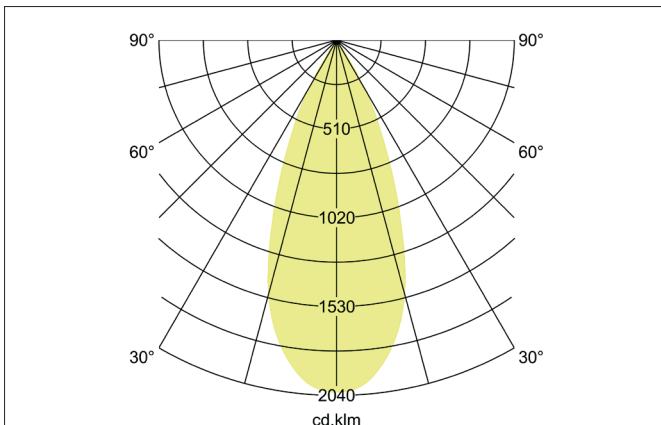

ARTEMIS MICRO LED-Einbaurichtstrahler, schaltbar
 Artikel-Nr. 88244163

Licht.
 Für Generationen.

Ausschreibungstext
 Runder LED-Einbaurichtstrahler, schaltbar, Deckenausschnitt Ø 90 mm, Einbautiefe 90 mm, Außendurchmesser 100 mm, Gewicht 0,400 kg, mit rotationssymmetrisch tief-breit-strahlender Lichtstärkeverteilung. Optimale Lichtverteilung durch eine Abdeckung Glas transparent., Bemessungslichtstrom 1.820 lm, Bemessungsleistung 1 x 15 W, Lichtfarbe warmweiß, ähnlichste Farbtemperatur (CCT) 3.000 K, allgemeiner Farbwiedergabeindex CRI > 90, Gehäusewerkstoff: Aluminium, Farbe: struktursilber, zulässige Umgebungstemperatur (ta): -20 °C - +25 °C, Schutzklasse (EN 61140): II, Schutzart (DIN EN 60529): IP20. Mit elektronischem Betriebsgerät, schaltbar.

Artikeldaten	
Artikel-Nr.	88244163
GTIN	4251433972525
Serienname	ARTEMIS MICRO
Kurzbeschreibung	LED-Einbaurichtstrahler, schaltbar
Material	Aluminium
Farbe	silber
Ausführung der Oberfläche	struktur
Form	rund
Außendurchmesser	100 mm
Einbaudurchmesser	90 mm
Einbautiefe	90 mm
Nettogewicht	0,400 kg

ARTEMIS MICRO LED-Einbaurichtstrahler, schaltbar

Artikel-Nr. 88244163

Licht.
Für Generationen.

Lichttechnik	
Farbtemperatur	3.000 K
Lichtfarbe	weiß
Lichtaustritt	direkt
Lichtstrom	1.820 lm
Systemeffizienz	121 lm/W
Farbwiedergabe	CRI > 90
Reflektor	hochglänzend
Abstrahlwinkel	40°
Lichtverteilung	symmetrisch