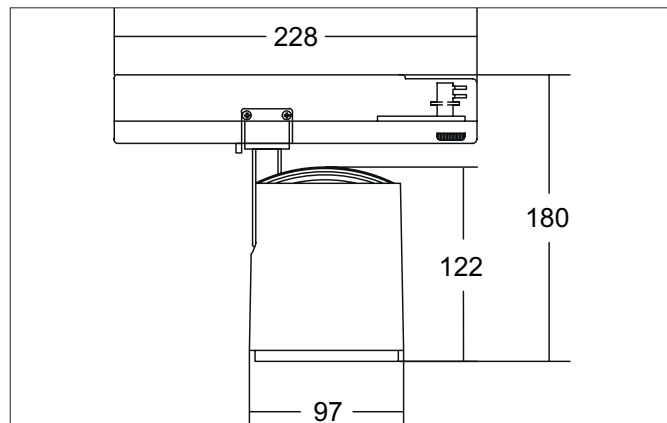

RETAIL ONE LED-Schienenstrahler, schaltbar

Artikel-Nr. 88186165

Licht.
Für Generationen.

Ausschreibungstext
 Runder LED-Schienenstrahler, schaltbar, Leuchtdurchmesser 97 mm, Gewicht 0,872 kg, mit rotationssymmetrisch tief-breit-strahlender Lichtstärkeverteilung., Bemessungslichtstrom 3.541 lm, Bemessungsleistung 1 x 31,2 W, Lichtfarbe neutralweiß, ähnlichste Farbtemperatur (CCT) 3.500 K, allgemeiner Farbwiedergabeindex CRI > 90, Lebensdauer L80/B50 bei 25 °C: 50.000 h, Gehäusewerkstoff: Aluminium, Farbe: struktursilber, zulässige Umgebungstemperatur (ta): -20 °C - +25 °C, Schutzklasse (EN 61140): I, Schutzart (DIN EN 60529): IP20. Mit elektronischem Betriebsgerät, schaltbar.

Artikeldaten	
Artikel-Nr.	88186165
GTIN	4251433976097
Serienname	RETAIL ONE
Kurzbeschreibung	LED-Schienenstrahler, schaltbar
Material	Aluminium
Farbe	silber
Ausführung der Oberfläche	struktur
Form	rund
Außendurchmesser	97 mm
Nettogewicht	0,872 kg

Logistische Daten	
Bruttogewicht	1,012 kg
Länge Verpackung	290 mm
Breite Verpackung	110 mm
Höhe Verpackung	165 mm
Entsorgung am Ende der Lebensdauer	Das Produkt darf nicht mit dem Hausmüll entsorgt werden. Sie sind verpflichtet, solche Elektro-Altgeräte separat zu entsorgen. Informieren Sie sich bitte bei Ihrer Kommune über die Möglichkeiten der geregelten Entsorgung. Mit der getrennten Entsorgung führen Sie die Altgeräte dem Recycling oder anderen Formen der Wiederverwertung zu. Sie helfen damit zu vermeiden, dass u. U. belastende Stoffe in die Umwelt gelangen.